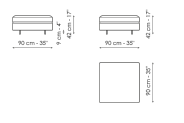

**Data sheet**

**Sofa 264**

Width: 264cm  
Depth: 102cm  
Height: 86cm

**Sofa 224**

Width: 224cm  
Depth: 102cm  
Height: 86cm

**Sofa 204**

Width: 204cm  
Depth: 102cm  
Height: 86cm

**End section sofa 252**

Width: 212cm  
Depth: 102cm  
Height: 86cm

**End section corner sofa 192**

Width: 192cm  
Depth: 102cm  
Height: 86cm

**Center section 240**

Width: 240cm  
Depth: 102cm  
Height: 86cm

**Center section 200**

Width: 200cm  
Depth: 102cm  
Height: 86cm

**Chaise longue**

Width: 192cm  
Depth: 102cm  
Height: 86cm

**Center section 180**

Width: 180cm  
Depth: 102cm  
Height: 86cm

**Meridiana**

Width: 252cm  
Depth: 102cm  
Height: 86cm

**Penisola**

Width: 142cm  
Depth: 139cm  
Height: 86cm

**Inclined peninsula**

Width: 139cm  
Depth: 132cm  
Height: 86cm

**Big corner**

Width: 149cm  
Depth: 149cm  
Height: 86cm

**Small corner**

Width: 102cm  
Depth: 102cm  
Height: 86cm