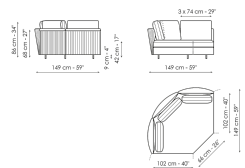

**Data sheet**

**Sofa 264**

Width: 264cm  
Depth: 102cm  
Height: 86cm

**Sofa 224**

Width: 224cm  
Depth: 102cm  
Height: 86cm

**Sofa 204**

Width: 204cm  
Depth: 102cm  
Height: 86cm

**End section sofa 252**

Width: 212cm  
Depth: 102cm  
Height: 86cm

**End section corner sofa 192**

Width: 192cm  
Depth: 102cm  
Height: 86cm

**Center section 240**

Width: 240cm  
Depth: 102cm  
Height: 86cm

**Center section 200**

Width: 200cm  
Depth: 102cm  
Height: 86cm

**Chaise longue**

Width: 192cm  
Depth: 102cm  
Height: 86cm

**Center section 180**

Width: 180cm  
Depth: 102cm  
Height: 86cm

**Meridiana**

Width: 252cm  
Depth: 102cm  
Height: 86cm

**Penisola**

Width: 142cm  
Depth: 139cm  
Height: 86cm

**Inclined peninsula**

Width: 139cm  
Depth: 132cm  
Height: 86cm

**Big corner**

Width: 149cm  
Depth: 149cm  
Height: 86cm

**Small corner**

Width: 102cm  
Depth: 102cm  
Height: 86cm