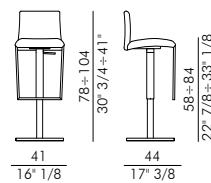

eforma
DESIGN ITALIANO

Informazioni tecniche / Technical informations

Sgabello imbottito con base girevole in metallo cromato, regolabile in altezza.

Chrome CRO

Rivestimento non sfoderabile.

H 140 cm x L 80 cm 1,30 m²

Upholstered stool with swivel base adjustable in height in metal chrome base.

Chrome CRO

Cover not removable.

H 140 cm x L 80 cm 1,30 m²

FINITURE/FINISHES

Attenzione: il prodotto finito può presentare delle lievi variazioni di colore rispetto ai campioni forniti dall'azienda. I colori visualizzati sono puramente indicativi e possono variare rispetto alla realtà. Rivolgersi ad EFORMA o al proprio rivenditore di fiducia per ricevere maggiori informazioni. EFORMA si riserva di apportare modifiche e/o migliorie di carattere tecnico ed estetico ai propri modelli e prodotti in qualsiasi momento e senza preavviso. / *Attention: the final product may show slight variations in colour compared to the samples supplied by the company. The colours displayed are indicative and can vary in reality. Please contact EFORMA or your preferred retailer for more information. EFORMA reserves the right to change and/or apply technical and esthetical improvements to its models and products at any time without any notice.*