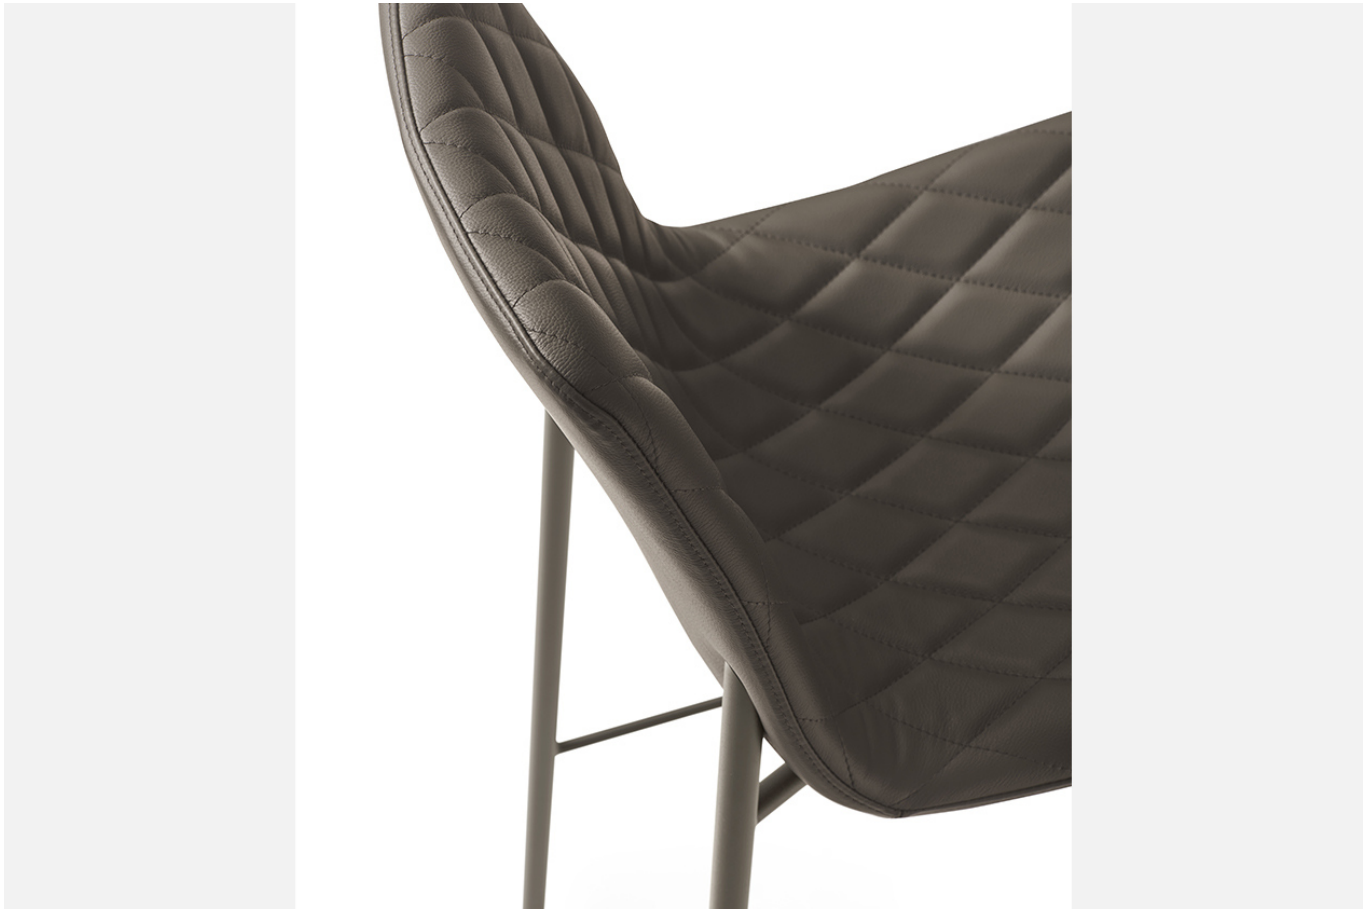

LENNY STOOL_4 gambe metallo / *LENNY STOOL_4 metal legs*

Design CSR Eforma

Lenny Stool 4 è lo sgabello di design che si presenta come l'opzione ideale per ambienti domestici e commerciali: cucine, bar, ristoranti, uffici, studi di design e sale riunioni. Lenny Stool si inserisce all'interno della vasta gamma di sgabelli di design proposti da Eforma, nati per soddisfare le numerose esigenze di stile e di arredo richieste dai clienti. Questo sgabello di design imbottito è sostenuto da resistenti gambe in metallo verniciato ed è disponibile in due altezze. Mentre il rivestimento non sfoderabile si può personalizzare in pelle, ecopelle o tessuto. Vi ricorderà la sedia Lenny dalla quale prese ispirazione, è un complemento d'arredo versatile, comodo e funzionale, disponibile anche nella versione con Lenny Stool 4 Ways.

Lenny Stool 4 is the design stool that represents the ideal option for both residential and commercial environments, such as kitchens, bars, restaurants, offices, design studios, and meeting rooms. Lenny Stool is part of the wide range of design stools offered by Eforma, created to satisfy the various style and furnishing needs of customers. This upholstered design stool is supported by sturdy painted metal legs and is available in two heights. The non-removable covering can be customized in leather, eco-leather, or fabric. It will remind you of the Lenny chair from which it took inspiration, and it is a versatile, comfortable, and functional piece of furniture, also available in the Lenny Stool 4 Ways version.

Informazioni tecniche / Technical informations

Sgabello imbottito con gambe in metallo verniciato.

Nero	V01	Titanio	V04
Bianco	V02	Bronzo	V05
Antracite	V03	Oro	V06

Upholstered stool with metal painted legs.