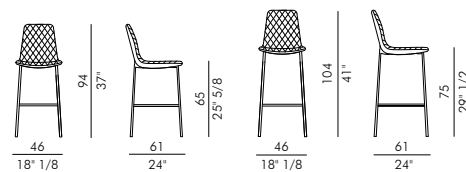

Informazioni tecniche / Technical informations

Sgabello imbottito con gambe in metallo verniciato.

Nero	V01	Titanio	V04
Bianco	V02	Bronzo	V05
Antracite	V03	Oro	V06

Upholstered stool with metal painted legs.

Black	V01	Titanium	V04
White	V02	Bronze	V05
Anthracite	V03	Gold	V06

Rivestimento in tessuto non disponibile.

Rivestimento non sfoderabile.

H 140 cm x L 100 cm 1,90 m²

Fabric covering not available.

Cover not removable.

H 140 cm x L 100 cm 1,90 m²