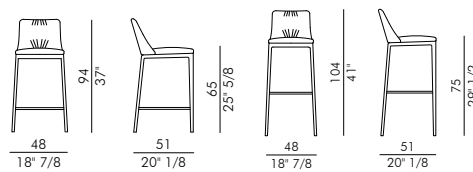

Informazioni tecniche / Technical informations

Sgabello imbottito, base in legno massello di frassino tinto.

Noce Canaletto	FVC
Frassino Nero	FNR
Frassino Testa di Moro	FTM

Rivestimento non sfoderabile.

H 140 cm x L 100 cm 1,90 m²

Upholstered stool with ash stained solid wooden base.

Canaletto walnut Ash	FVC
Black Ash	FNR
Dark Brown Ash	FTM

Cover not removable.

H 140 cm x L 100 cm 1,90 m²