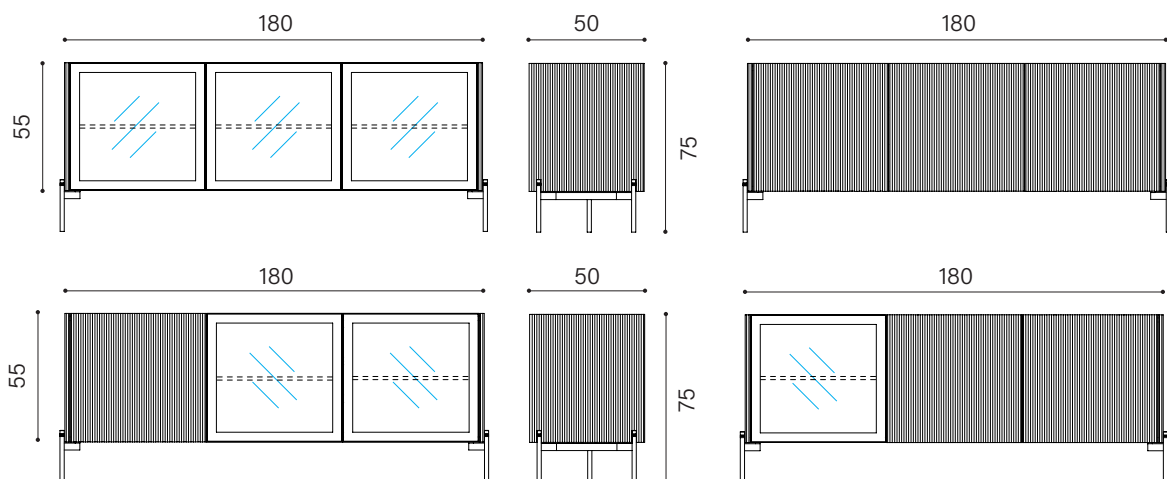

Dimensioni / Dimension

Collezione / Collection **Living & More**

Madia 120, 2 ante battenti vetro o legno / Sideboard 120, 2 hinged glass or glass doors

Madia 180, 3 ante battenti vetro o legno / Sideboard 180, 3 hinged glass or glass doors