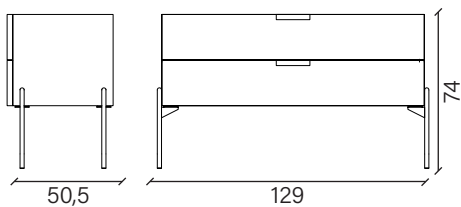

www.devinanais.com
info@devinanais.com

SCHEDA TECNICA / *FORM TECHNIQUE*

Dimensioni / *Dimension*
Collezione / *Collection* **Night**

Comodino 2 cassetti / *2-drawer bedside table*

Comò 2 cassetti / *2-drawer dresser*

Dimensioni / Dimension

Collezione / Collection **Night**

Comò 4 cassetti / 4-drawer dresser

Comò 6 cassetti / 6-drawer dresser

Opzioni / Options

2 lisci / 2 smooth

1 lisci e 1 Z.16 / 1 smooth and 1 Z.16

2 Z.16 / 2 Z.16