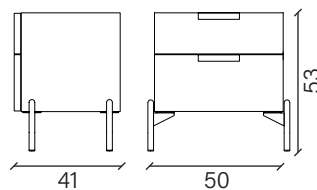

www.devinanais.com
info@devinanais.com

SCHEDA TECNICA / *FORM TECHNIQUE*

Dimensioni / *Dimension*
Collezione / *Collection* **Night**

Comodino 2 cassetti / *2-drawer bedside table*

Comò 2 cassetti / *2-drawer dresser*

Dimensioni / Dimension

Collezione / Collection **Night**

Comò 4 cassetti / 4-drawer dresser

Comò 6 cassetti / 6-drawer dresser

Opzioni / Options

2 lisci / 2 smooth

1 lisci e 1 Z.16 / 1 smooth and 1 Z.16

2 Z.16 / 2 Z.16