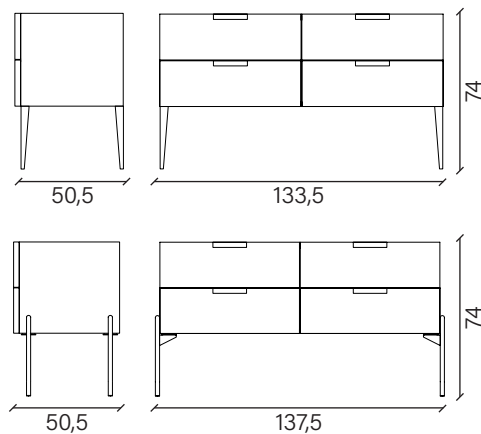

www.devinanais.com
info@devinanais.com

SCHEDA TECNICA / *FORM TECHNIQUE*

Dimensioni / *Dimension*
Collezione / *Collection* **Night**

Comodino 2 cassetti / *2-drawer bedside table*

Comò 2 cassetti / *2-drawer dresser*

Dimensioni / Dimension

Collezione / Collection **Night**

Comò 4 cassetti / 4-drawer dresser

Comò 6 cassetti / 6-drawer dresser

Opzioni / Options

2 lisci / 2 smooth

1 lisci e 1 Z.16 / 1 smooth and 1 Z.16

2 Z.16 / 2 Z.16