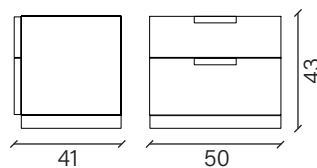

www.devinanais.com
info@devinanais.com

SCHEDA TECNICA / *FORM TECHNIQUE*

Dimensioni / *Dimension*
Collezione / *Collection* **Night**

Comodino 2 cassetti / *2-drawer bedside table*

Comò 2 cassetti / *2-drawer dresser*

Dimensioni / Dimension

Collezione / Collection **Night**

Comò 4 cassetti / 4-drawer dresser

Comò 6 cassetti / 6-drawer dresser

Opzioni / Options

2 lisci / 2 smooth

1 lisci e 1 Z.16 / 1 smooth and 1 Z.16

2 Z.16 / 2 Z.16