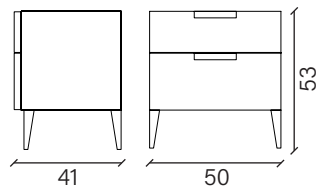

www.devinanais.com
info@devinanais.com

SCHEDA TECNICA / *FORM TECHNIQUE*

Dimensioni / *Dimension*
Collezione / *Collection* **Night**

Comodino 2 cassetti / *2-drawer bedside table*

Comò 2 cassetti / *2-drawer dresser*

Dimensioni / Dimension

Collezione / Collection **Night**

Comò 4 cassetti / 4-drawer dresser

Comò 6 cassetti / 6-drawer dresser

Opzioni / Options

2 lisci / 2 smooth

1 lisci e 1 Z.16 / 1 smooth and 1 Z.16

2 Z.16 / 2 Z.16