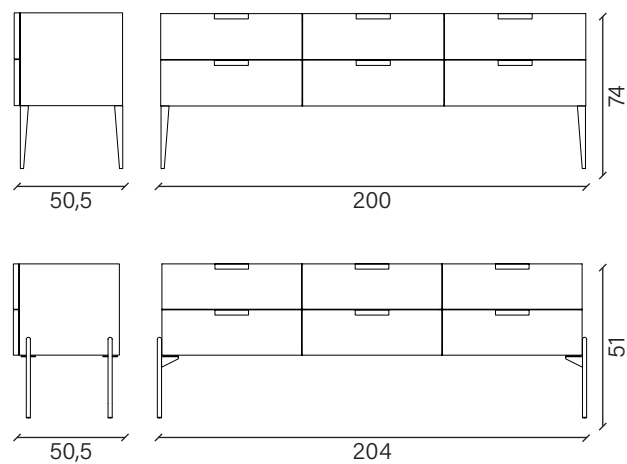

www.devinanais.com
info@devinanais.com

SCHEDA TECNICA / *FORM TECHNIQUE*

Dimensioni / *Dimension*
Collezione / *Collection* **Night**

Comodino 2 cassetti / *2-drawer bedside table*

Comò 2 cassetti / *2-drawer dresser*

Dimensioni / Dimension

Collezione / Collection **Night**

Comò 4 cassetti / 4-drawer dresser

Comò 6 cassetti / 6-drawer dresser

Opzioni / Options

2 lisci / 2 smooth

1 lisci e 1 Z.16 / 1 smooth and 1 Z.16

2 Z.16 / 2 Z.16