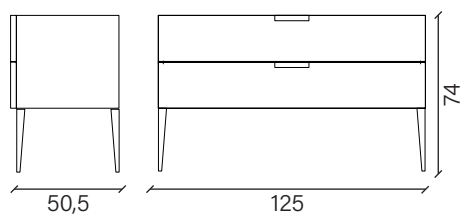

www.devinanais.com
info@devinanais.com

SCHEDA TECNICA / *FORM TECHNIQUE*

Dimensioni / *Dimension*
Collezione / *Collection* **Night**

Comodino 2 cassetti / *2-drawer bedside table*

Comò 2 cassetti / *2-drawer dresser*

Dimensioni / Dimension

Collezione / Collection **Night**

Comò 4 cassetti / 4-drawer dresser

Comò 6 cassetti / 6-drawer dresser

Opzioni / Options

2 lisci / 2 smooth

1 lisci e 1 Z.16 / 1 smooth and 1 Z.16

2 Z.16 / 2 Z.16