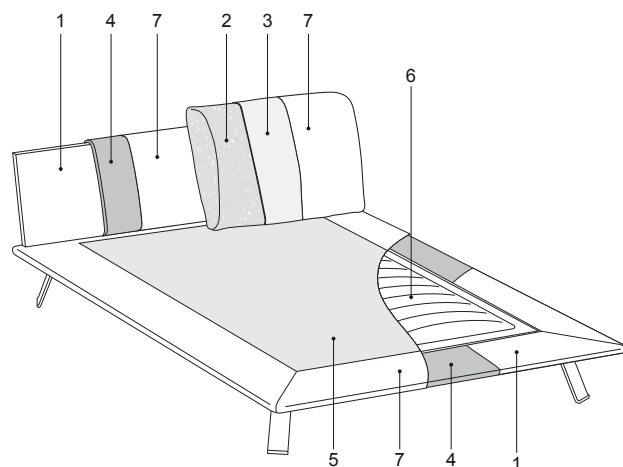

Versioni disponibili (per dimensioni selezionate)

Available versions (by selected dimensions)