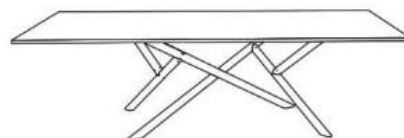

RANDOM FISSO

Piano in cemento - Cement top - *Plateau en ciment*

220x110 H. 77,5
86.6"x43.3" H. 30.5"

Piano in legno
Wooden top - *Plateau bois*

220x110 H. 77,5
86.6"x43.3" H. 30.5"

Piano in cristallo e Marble Glass
Glass and Marble Glass top - *Plateau en Marble Glass et verre*

Piano in cristallo, ceramica e Marble Glass
Pyroceram, glass and Marble Glass top
Plateau en Marble Glass, céramique et verre

200x100 H. 74
78.7"x39.3" H. 29.1"

Piano in cristallo - Glass top - *Plateau en verre*

260x120 H. 74,5
102.3"x47.2" H. 29.3"

Piano in cristallo con bordo diamantato
Glass top with diamond edge
Plateau en verre avec forme de diamant

240x120 H. 74
94.4"x47.2" H. 29.1"

Piano intarsiato
Inlaid top - *Plateau avec marqueterie*