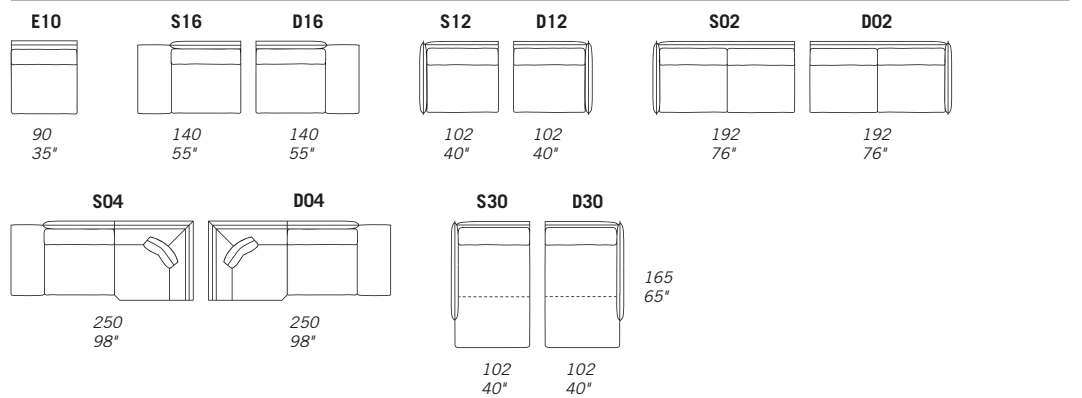

Y

all items in group Y have the same seat width / tutti gli elementi del gruppo Y hanno lo stesso modulo di seduta