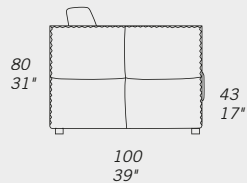

ALFRED

STANDARD FEATURES

- Hard wood frame, seat suspensions in reinforced elastic webbing.
- Seat depth 56 cm - 22".
- Seat height 43 cm - 17".
- Armrest width 12 cm - 5".
- Armrest height 69 cm - 27".
- Seat cushions in polyurethane covered with feather.
- Back cushions in feather.
- Wood legs height 4 cm - 1 1/2".
- Folding bed not available.
- All corner elements include one C33 (CUC 509C) throw pillow free of charge.
- Special stitching on frame CUC 509C "Cross/Edge to Edge".

CARATTERISTICHE STANDARD

- Struttura in legno e multistrato, molleggio seduta con cinghie elastiche.
- Profondità seduta 56 cm.
- Altezza seduta 43 cm.
- Larghezza braccio 12 cm.
- Altezza braccio 69 cm.
- Cuscini seduta in poliuretano con materassina in piuma.
- Cuscini schienale in piuma.
- Piedi in legno altezza 4 cm.
- Inserimento letto non possibile.
- Gli elementi con angolo E01 hanno il cuscino volante C33 (CUC 509C) compreso nel prezzo.
- Cucitura speciale scocca CUC 509C "Cross/Edge to Edge".

NOTES

- Dimensions: the first figure shows sizes in centimeters, the second in inches.
- Mixing above groups (X - Y - J) will create sectionals with different seat widths.
- Corner piece E01 is an odd piece and can be used with all above groups X - Y - J.
- Suggested pillow for elements with arm C33 (CUC 509C).
- Suggested headrest PT9.

NOTE

- Dimensioni: la prima cifra indica i centimetri, la seconda cifra indica i pollici.
- Utilizzando elementi di famiglie diverse (X - Y - J) si avranno composizioni con sedute di larghezza diverse tra di loro.
- L'elemento E01 può essere utilizzato indifferentemente con i gruppi X - Y - J.
- Cuscino consigliato per elementi con braccio C33 (CUC 509C).
- Poggiatesta consigliato PT9.