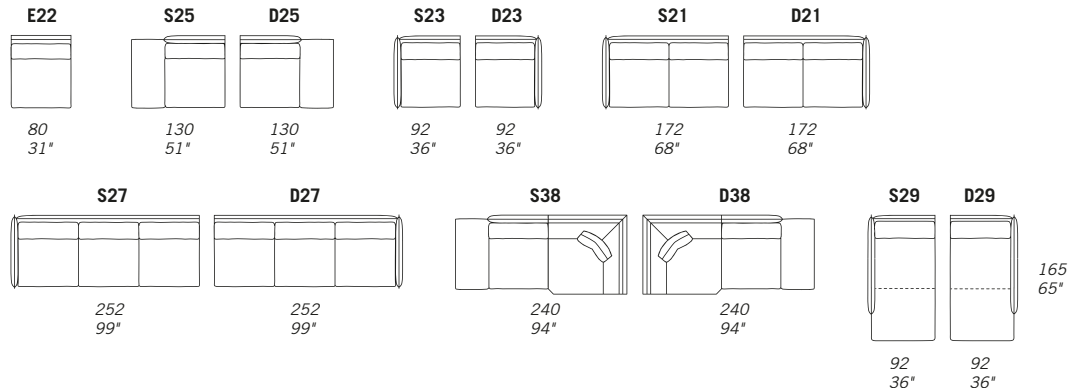

X

all items in group X have the same seat width / tutti gli elementi del gruppo X hanno lo stesso modulo di seduta