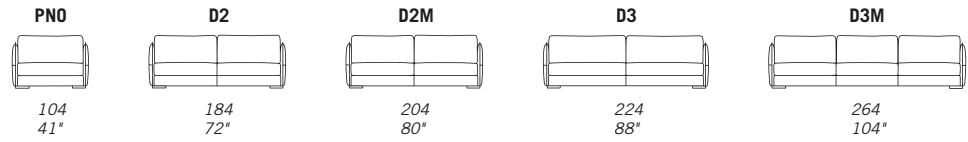

ALFRED

STANDARD FEATURES

- Hard wood frame, seat suspensions in reinforced elastic webbing.
- Seat depth 56 cm - 22".
- Seat height 43 cm - 17".
- Armrest width 12 cm - 5".
- Armrest height 69 cm - 27".
- Seat cushions in polyurethane covered with feather.
- Back cushions in feather.
- Wood legs height 4 cm - 1 1/2".
- Folding bed not available.
- All corner elements include one C33 (CUC 509C) throw pillow free of charge.
- Special stitching on frame CUC 509C "Cross/Edge to Edge".

CARATTERISTICHE STANDARD

- Struttura in legno e multistrato, molleggio seduta con cinghie elastiche.
- Profondità seduta 56 cm.
- Altezza seduta 43 cm.
- Larghezza braccio 12 cm.
- Altezza braccio 69 cm.
- Cuscini seduta in poliuretano con materassina in piuma.
- Cuscini schienale in piuma.
- Piedi in legno altezza 4 cm.
- Inserimento letto non possibile.
- Gli elementi con angolo E01 hanno il cuscino volante C33 (CUC 509C) compreso nel prezzo.
- Cucitura speciale scocca CUC 509C "Cross/Edge to Edge".

NOTES

- Dimensions: the first figure shows sizes in centimeters, the second in inches.
- Mixing above groups (X - Y - J) will create sectionals with different seat widths.
- Corner piece E01 is an odd piece and can be used with all above groups X - Y - J.
- Suggested pillow for elements with arm C33 (CUC 509C).
- Suggested headrest PT9.

NOTE

- Dimensioni: la prima cifra indica i centimetri, la seconda cifra indica i pollici.
- Utilizzando elementi di famiglie diverse (X - Y - J) si avranno composizioni con sedute di larghezza diverse tra di loro.
- L'elemento E01 può essere utilizzato indifferentemente con i gruppi X - Y - J.
- Cuscino consigliato per elementi con braccio C33 (CUC 509C).
- Poggiatesta consigliato PT9.