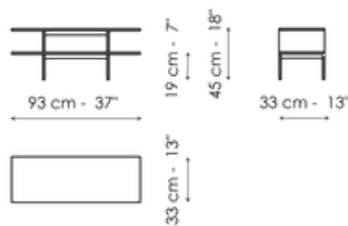

Width: 190cm
Depth: 97cm
Height: 82cm

Center section sofa 150

Width: 150cm
Depth: 97cm
Height: 82cm

Center section sofa 95

Width: 95cm

Inclined penisola

Width: 190cm

Penisola 190

Width: 190cm

Depth: 97cm
Height: 82cm

Depth: 127cm
Height: 82cm

Depth: 97cm
Height: 82cm

Penisola 150

Width: 150cm
Depth: 97cm
Height: 82cm

Meridiana

Width: 192cm
Depth: 97cm
Height: 82cm

Chaise longue

Width: 152cm
Depth: 97cm
Height: 82cm

Pouf 150 x 95

Width: 150cm
Depth: 95cm
Height: 42cm

Pouf 95 x 95

Width: 95cm
Depth: 95cm
Height: 42cm

Cushion

Width: 45cm
Depth: 45cm
Height: -cm

Coffe table 148 x 33

Width: 148cm

Coffe table 93 x 33

Width: 93cm

Coffe table 93 x 47

Width: 93cm

Depth: 33cm
Height: 45cm

Combination