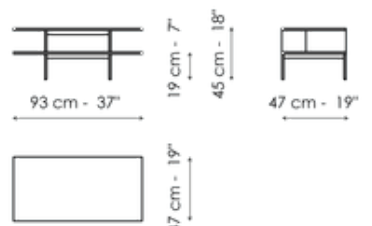

Width: 190cm
Depth: 97cm
Height: 82cm

Center section sofa 150

Width: 150cm
Depth: 97cm
Height: 82cm

Center section sofa 95

Width: 95cm

Inclined penisola

Width: 190cm

Penisola 190

Width: 190cm

Depth: 97cm
Height: 82cm

Depth: 127cm
Height: 82cm

Depth: 97cm
Height: 82cm

Penisola 150

Width: 150cm
Depth: 97cm
Height: 82cm

Meridiana

Width: 192cm
Depth: 97cm
Height: 82cm

Chaise longue

Width: 152cm
Depth: 97cm
Height: 82cm

Pouf 150 x 95

Width: 150cm
Depth: 95cm
Height: 42cm

Pouf 95 x 95

Width: 95cm
Depth: 95cm
Height: 42cm

Cushion

Width: 45cm
Depth: 45cm
Height: -cm

Coffe table 148 x 33

Width: 148cm

Coffe table 93 x 33

Width: 93cm

Coffe table 93 x 47

Width: 93cm

Depth: 33cm
Height: 45cm

Combination