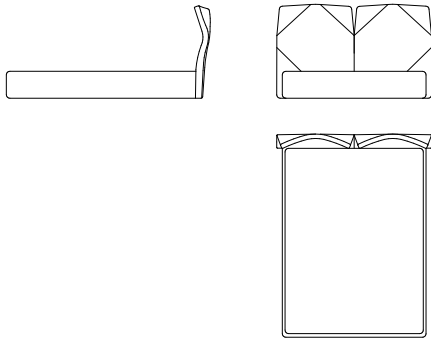

Padding: Polyurethane foam covered with polyester wadding.

B22

cm L 198 x P 224 x H 113
C/LUCI | WITH LIGHTS
Per materasso da 160x200
For mattress 160x200

A22

cm L 198 x P 224 x H 113
Per materasso da 160x200
For mattress 160x200

B32

cm L 218 x P 224 x H 113
C/LUCI | WITH LIGHTS
Per materasso da 180x200
For mattress 180x200

A32

cm L 218 x P 224 x H 113
Per materasso da 180x200
For mattress 180x200

B55

cm L 198 x P 227 x H 113
C/LUCI | WITH LIGHTS
Per materasso QS da 153x203
For mattress QS 153x203

A55

cm L 191 x P 227 x H 113
Per materasso QS da 153x203
For mattress QS 153x203

B65

cm L 231 x P 227 x H 113
C/LUCI | WITH LIGHTS
Per materasso KS da 193x203
For mattress KS 193x203

A65

cm L 231 x P 227 x H 113
Per materasso KS da 193x203
For mattress KS 193x203