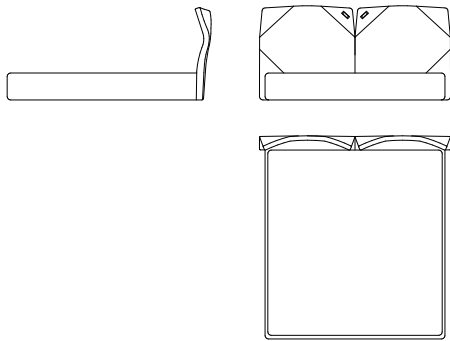

Padding: Polyurethane foam covered with polyester wadding.

B22

cm L 198 x P 224 x H 113
C/LUCI | WITH LIGHTS
Per materasso da 160x200
For mattress 160x200

A22

cm L 198 x P 224 x H 113
Per materasso da 160x200
For mattress 160x200

B32

cm L 218 x P 224 x H 113
C/LUCI | WITH LIGHTS
Per materasso da 180x200
For mattress 180x200

A32

cm L 218 x P 224 x H 113
Per materasso da 180x200
For mattress 180x200

B55

cm L 198 x P 227 x H 113
C/LUCI | WITH LIGHTS
Per materasso QS da 153x203
For mattress QS 153x203

A55

cm L 191 x P 227 x H 113
Per materasso QS da 153x203
For mattress QS 153x203

B65

cm L 231 x P 227 x H 113
C/LUCI | WITH LIGHTS
Per materasso KS da 193x203
For mattress KS 193x203

A65

cm L 231 x P 227 x H 113
Per materasso KS da 193x203
For mattress KS 193x203