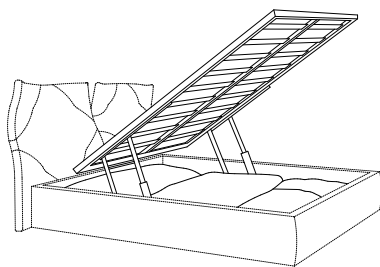

A55

cm L 191 x P 227 x H 113
Per materasso QS da 153x203
For mattress QS 153x203

B65

cm L 231 x P 227 x H 113
C/LUCI | WITH LIGHTS
Per materasso KS da 193x203
For mattress KS 193x203

A65

cm L 231 x P 227 x H 113
Per materasso KS da 193x203
For mattress KS 193x203