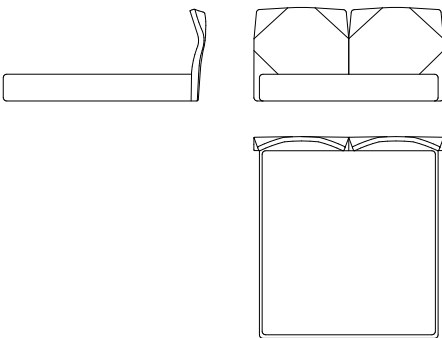

Padding: Polyurethane foam covered with polyester wadding.

B22

cm L 198 x P 224 x H 113
C/LUCI | WITH LIGHTS
Per materasso da 160x200
For mattress 160x200

A22

cm L 198 x P 224 x H 113
Per materasso da 160x200
For mattress 160x200

B32

cm L 218 x P 224 x H 113
C/LUCI | WITH LIGHTS
Per materasso da 180x200
For mattress 180x200

A32

cm L 218 x P 224 x H 113
Per materasso da 180x200
For mattress 180x200

B55

cm L 198 x P 227 x H 113
C/LUCI | WITH LIGHTS
Per materasso QS da 153x203
For mattress QS 153x203

A55

cm L 191 x P 227 x H 113
Per materasso QS da 153x203
For mattress QS 153x203

B65

cm L 231 x P 227 x H 113
C/LUCI | WITH LIGHTS
Per materasso KS da 193x203
For mattress KS 193x203

A65

cm L 231 x P 227 x H 113
Per materasso KS da 193x203
For mattress KS 193x203