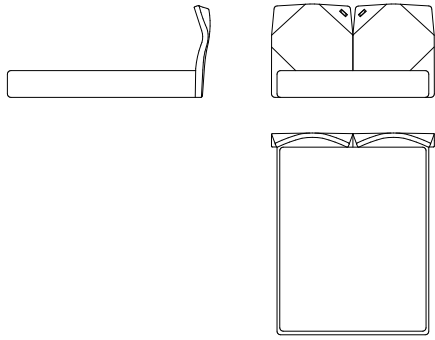

Geo

Letto | Bed

Rivestimenti: Tessuto - Pelle - Cuciture tono su tono - Tappezzati e rifiniti anche su retro testiera.

Struttura: Telaio composto da multistrato, legno e derivati (classe E1).
Meccanismo in metallo per la flessibilità della testiera. Rete opzionale.
Contenitore letto opzionale.
Luci opzionali.

Imbottitura: Poliuretano espanso rivestito con fibra poliestere.

Upholstery: Fabric - Leather - Combined - Tone on tone stitching
Upholstered and finished also on the back of the headboard.

Structure: Frame composed of plywood, wood and derivatives (class E1).
Metallic Mechanism to allow the headboard flexibility.
Slatted base in option. Storage compartment underneath in option.
Courtesy lights in option.

Padding: Polyurethane foam covered with polyester wadding.

B22

cm L 198 x P 224 x H 113
C/LUCI | WITH LIGHTS
Per materasso da 160x200
For mattress 160x200

A22

cm L 198 x P 224 x H 113
Per materasso da 160x200
For mattress 160x200

B32

cm L 218 x P 224 x H 113
C/LUCI | WITH LIGHTS
Per materasso da 180x200
For mattress 180x200

A32

cm L 218 x P 224 x H 113
Per materasso da 180x200
For mattress 180x200

B55

cm L 198 x P 227 x H 113
C/LUCI | WITH LIGHTS
Per materasso QS da 153x203
For mattress QS 153x203