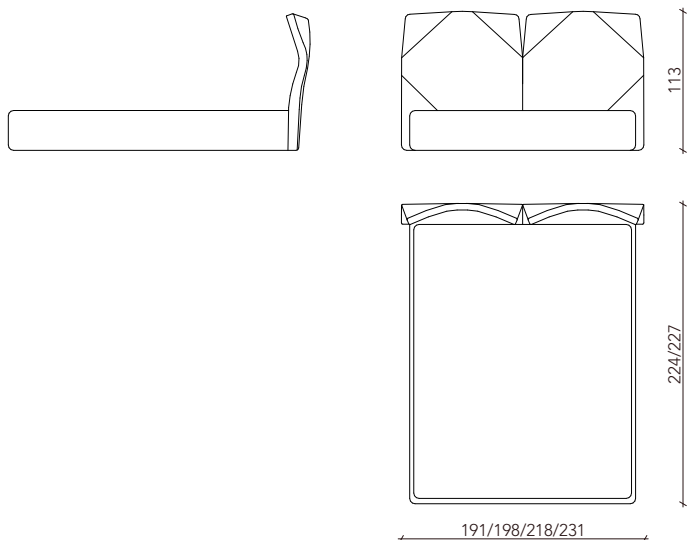

Geo

Letto | Bed

Rivestimenti: Tessuto - Pelle - Cuciture tono su tono - Tappezzati e rifiniti anche su retro testiera.

Struttura: Telaio composto da multistrato, legno e derivati (classe E1).
Meccanismo in metallo per la flessibilità della testiera. Rete opzionale.
Contenitore letto opzionale.
Luci opzionali.

Imbottitura: Poliuretano espanso rivestito con fibra poliestere.

Upholstery: Fabric - Leather - Combined - Tone on tone stitching
Upholstered and finished also on the back of the headboard.

Structure: Frame composed of plywood, wood and derivatives (class E1).
Metallic Mechanism to allow the headboard flexibility.
Slatted base in option. Storage compartment underneath in option.
Courtesy lights in option.

Padding: Polyurethane foam covered with polyester wadding.

B22

cm L 198 x P 224 x H 113
C/LUCI | WITH LIGHTS
Per materasso da 160x200
For mattress 160x200

A22

cm L 198 x P 224 x H 113
Per materasso da 160x200
For mattress 160x200

B32

cm L 218 x P 224 x H 113
C/LUCI | WITH LIGHTS
Per materasso da 180x200
For mattress 180x200

A32

cm L 218 x P 224 x H 113
Per materasso da 180x200
For mattress 180x200

B55

cm L 198 x P 227 x H 113
C/LUCI | WITH LIGHTS
Per materasso QS da 153x203
For mattress QS 153x203