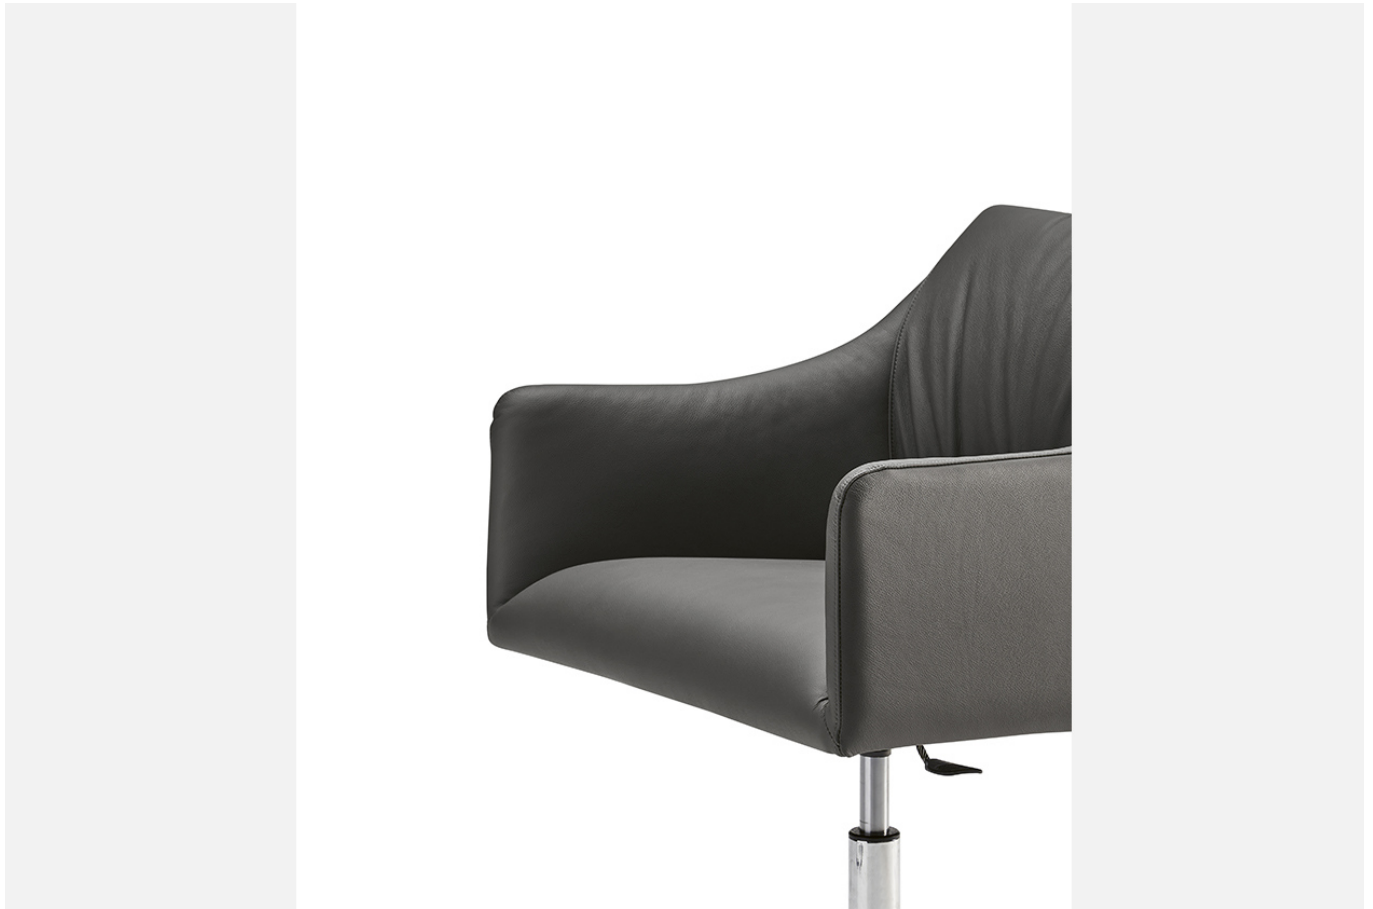

ISIDORA_5 ways / ISIDORA_5ways

Design Antoy Filips

Isidora 5 Ways è la poltroncina da ufficio confortevole e pratica grazie alla base girevole a 5 razze che permette di spostarsi nello spazio all'evenienza. Ideata dal designer Antoy Filips, la poltroncina da ufficio Isidora 5 Ways si presenta con linee essenziali e un design pulito. La base girevole a 5 razze è realizzata in alluminio spazzolato, mentre il rivestimento non sfoderabile è disponibile a scelta in pelle, ecopelle o tessuto. Questa poltroncina imbottita da ufficio è definita da uno stile elegante e leggero che la colloca in contesti moderni con un tocco raffinato e contemporaneo. Disponibile anche nella versione Isidora 4 Ways oppure Isidora e Isidora Lounge.

Isidora 5 Ways is a comfortable and practical office chair, thanks to its 5-spoke swivel base that allows you to move around in space as needed. Designed by the designer Antoy Filips, the Isidora 5 Ways office chair has essential lines and a clean design. The 5-spoke swivel base is made of brushed aluminum, while the non-removable upholstery is available in a choice of leather, eco-leather, or fabric. This padded office chair is defined by an elegant and light style that places it in modern contexts with a refined and contemporary touch. Also available in the Isidora 4 Ways or Isidora and Isidora Lounge versions.

Informazioni tecniche / Technical informations

Poltroncina imbottita con base girevole a 5 razze in alluminio spazzolato, regolabile in altezza.

Alluminio Spazzolato ASP

Rivestimento non sfoderabile.

H 140 cm x L 170 cm 3,80 m²