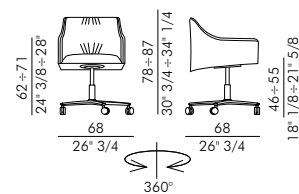

ISIDORA_5 ways / ISIDORA_5ways

Design Antoy Filips

Isidora 5 Ways è la poltroncina da ufficio confortevole e pratica grazie alla base girevole a 5 razze che permette di spostarsi nello spazio all'evenienza. Ideata dal designer Antoy Filips, la poltroncina da ufficio Isidora 5 Ways si presenta con linee essenziali e un design pulito. La base girevole a 5 razze è realizzata in alluminio spazzolato, mentre il rivestimento non sfoderabile è disponibile a scelta in pelle, ecopelle o tessuto. Questa poltroncina imbottita da ufficio è definita da uno stile elegante e leggero che la colloca in contesti moderni con un tocco raffinato e contemporaneo. Disponibile anche nella versione Isidora 4 Ways oppure Isidora e Isidora Lounge.

Informazioni tecniche / Technical informations

Poltroncina imbottita con base girevole a 5 razze in alluminio spazzolato, regolabile in altezza.

Alluminio Spazzolato ASP

Rivestimento non sfoderabile.

H 140 cm x L 170 cm 3,80 m²