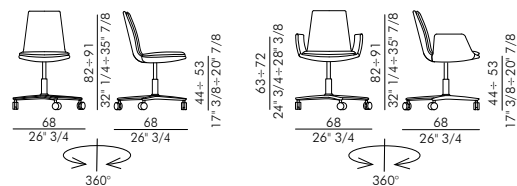

eforma
DESIGN ITALIANO

Informazioni tecniche / Technical informations

LARA

LARA arm

Sedia e poltroncina imbottita con base girevole a 5 razze in alluminio spazzolato, regolabile in altezza.

Alluminio Spazzolato ASP

Rivestimento non sfoderabile.

LARA  H 140 cm x L 110 cm  2,10 m²

LARA arm  H 140 cm x L 130 cm  2,60 m²

Upholstered chair and armchair with swivel 5 ways base adjustable in height in polished aluminium.

Polished Aluminium ASP

Cover not removable.

LARA  H 140 cm x L 110 cm  2,10 m²

LARA arm  H 140 cm x L 130 cm  2,60 m²

FINITURE/FINISHES

Attenzione: il prodotto finito può presentare delle lievi variazioni di colore rispetto ai campioni forniti dall'azienda. I colori visualizzati sono puramente indicativi e possono variare rispetto alla realtà. Rivolgersi ad EFORMA o al proprio rivenditore di fiducia per ricevere maggiori informazioni. EFORMA si riserva di apportare modifiche e/o migliorie di carattere tecnico ed estetico ai propri modelli e prodotti in qualsiasi momento e senza preavviso. / *Attention: the final product may show slight variations in colour compared to the samples supplied by the company. The colours displayed are indicative and can vary in reality. Please contact EFORMA or your preferred retailer for more information. EFORMA reserves the right to change and/or apply technical and esthetical improvements to its models and products at any time without any notice.*