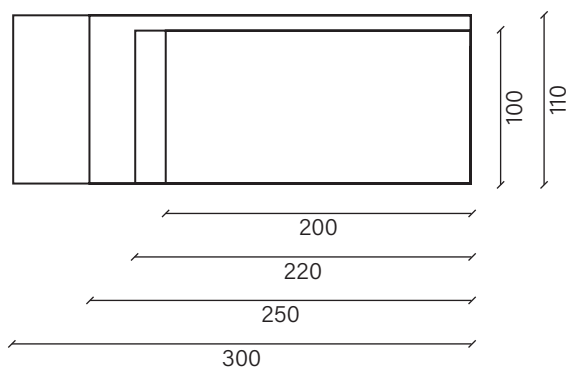

Dimensioni piano / *Top dimensions*

Collezione / *Collection* **Free tables**

Manutenzione / *Maintenance*

Collezione / *Collection* **Free tables**

Pulire il legno con molta delicatezza utilizzando un panno morbido leggermente inumidito.

Se il legno si macchia, l'intervento di pulizia dovrà essere tempestivo, per impedire alle sostanze cadute di essere assorbite.

Prodotti generici e non idonei possono danneggiare le superfici.

Non lasciare il prodotto esposto a fonti di calore diretto.

Clean wood with delicacy using a soft cloth slightly damp.

If wood gets a stain, you have to clean immediately in order to prevent substances from being absorbed.

Generic and no suitable products may damage surfaces.

Don't leave the product exposed to direct heat sources.