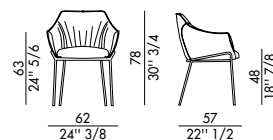

Informazioni tecniche / Technical informations

Poltroncina imbottita con gambe in metallo verniciato.

Nero	V01	Titanio	V04
Bianco	V02	Bronzo	V05
Antracite	V03	Oro	V06

Upholstered armchair with metal painted legs.

Black	V01	Titanium	V04
White	V02	Bronze	V05
Anthracite	V03	Gold	V06

Rivestimento non sfoderabile.

H 140 cm x L 140 cm 2,80 m²

Cover not removable.

H 140 cm x L 140 cm 2,80 m²