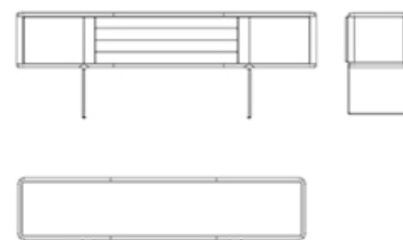

COMPACT

1 DRAWER 2 DOORS

Hight: 815 mm; 32 1/16"

Width: 1800 | 2315 mm; 70 7/8"

Depth: 525 mm; 20 11/16"

2 DRAWERS 2 DOORS

Hight: 815 mm; 32 1/16"

Width: 1800 | 2315 mm; 70 7/8"

Depth: 525 mm; 20 11/16"

4 DOORS

Hight: 815 mm; 32 1/16"

Width: 1800 | 2315 mm; 70 7/8"

Depth: 525 mm; 20 11/16"

CARELLI nábytek spol. s r.o.
IČ: 25231553
Vrbenská 2044/6, České Budějovice 5, 370 01 České Budějovice
Spisová značka C 16136 vedená u Krajského soudu v Českých Budějovicích.