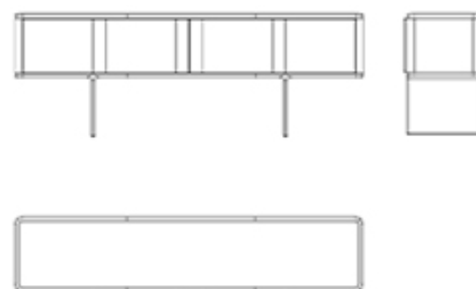

COMPACT

1 DRAWER 2 DOORS

Hight: 815 mm; 32 1/16"

Width: 1800 | 2315 mm; 70 7/8"

Depth: 525 mm; 20 11/16"

2 DRAWERS 2 DOORS

Hight: 815 mm; 32 1/16"

Width: 1800 | 2315 mm; 70 7/8"

Depth: 525 mm; 20 11/16"

4 DOORS

Hight: 815 mm; 32 1/16"

Width: 1800 | 2315 mm; 70 7/8"

Depth: 525 mm; 20 11/16"

CARELLI nábytek spol. s r.o.
IČ: 25231553
Vrbenská 2044/6, České Budějovice 5, 370 01 České Budějovice
Spisová značka C 16136 vedená u Krajského soudu v Českých Budějovicích.