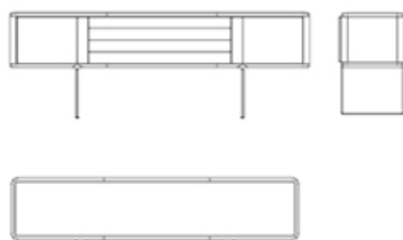

COMPACT

1 DRAWER 2 DOORS

Hight: 815 mm; 32 1/16"

Width: 1800 | 2315 mm; 70 7/8"

Depth: 525 mm; 20 11/16"

2 DRAWERS 2 DOORS

Hight: 815 mm; 32 1/16"

Width: 1800 | 2315 mm; 70 7/8"

Depth: 525 mm; 20 11/16"

4 DOORS

Hight: 815 mm; 32 1/16"

Width: 1800 | 2315 mm; 70 7/8"

Depth: 525 mm; 20 11/16"

CARELLI nábytek spol. s r.o.
IČ: 25231553
Vrbenská 2044/6, České Budějovice 5, 370 01 České Budějovice
Spisová značka C 16136 vedená u Krajského soudu v Českých Budějovicích.