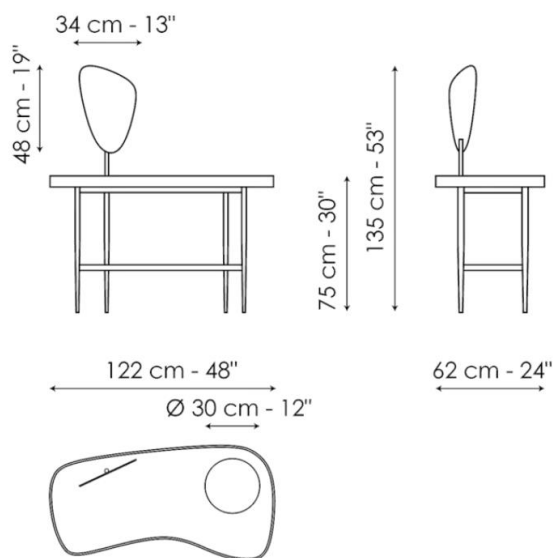

VENUS

Venus

Width: 122cm

Depth: 62cm

Height: 135cm

CARELLI nábytek spol. s r.o.

IČ: 25231553

Vrbenská 2044/6, České Budějovice 5, 370 01 České Budějovice