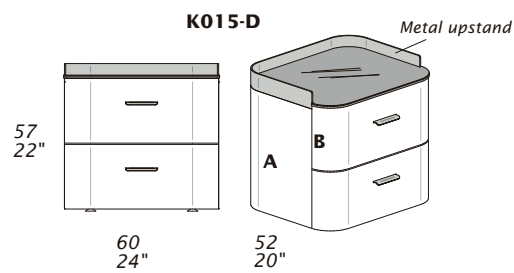

## CARATTERISTICHE STANDARD

- Struttura in legno rivestita in pelle.
- Comodino con 2 cassetti.
- Ripiano in vetro disponibile in: fumè o bianco (RAL 9003).
- Cornice e maniglie in metallo disponibili in tutte le finiture.
- Cucitura CUC 507.

### NOTE

- Dimensioni: la prima cifra indica i centimetri, la seconda cifra indica i pollici.
- Disponibile solo con cucitura standard.
- Si prega di specificare i rivestimenti A e B.
- Disponibile ripiano in ceramica o marmo.