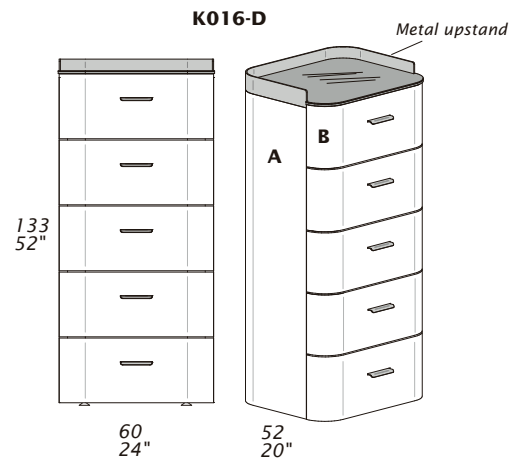

Scheda tecnica – Technical sheet

NOTE

- Dimensioni: la prima cifra indica i centimetri, la seconda cifra indica i pollici.
- Disponibile solo con cucitura standard.
- Si prega di specificare i rivestimenti A e B.
- Disponibile ripiano in ceramica o marmo.

NOTES

- Dimensions: the first figure shows sizes in centimeters, the second in inches.
- Available only standard stitching.
- Please advise covers for A and B.
- Available top in ceramic or marble.