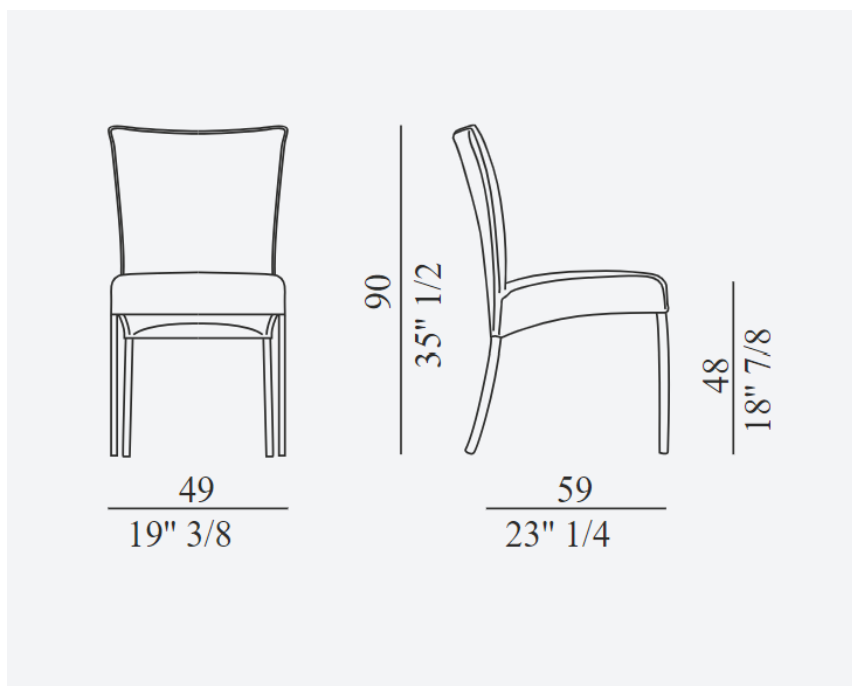

ALESSIA

CARELLI nábytek spol. s r.o.
IČ: 25231553
Vrbenská 2044/6, České Budějovice 5, 370 01 České Budějovice
Spisová značka C 16136 vedená u Krajského soudu v Českých Budějovicích.