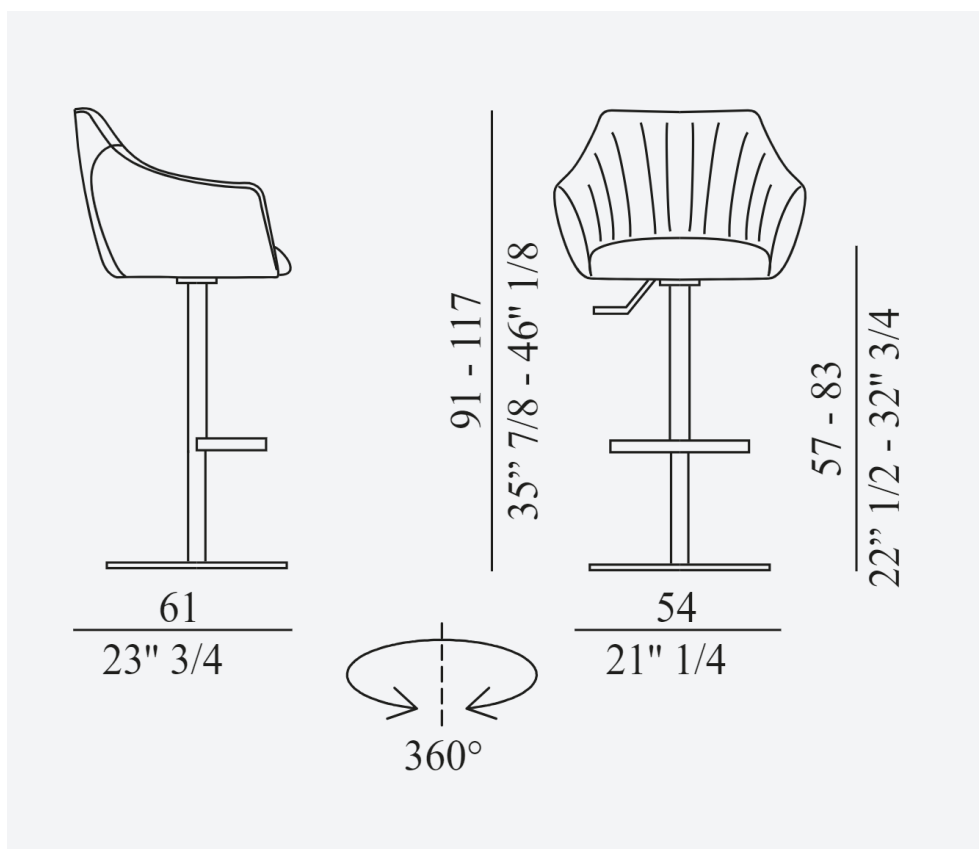

ERA

CARELLI nábytek spol. s r.o.
IČ: 25231553
Vrbenská 2044/6, České Budějovice 5, 370 01 České Budějovice
Spisová značka C 16136 vedená u Krajského soudu v Českých Budějovicích.