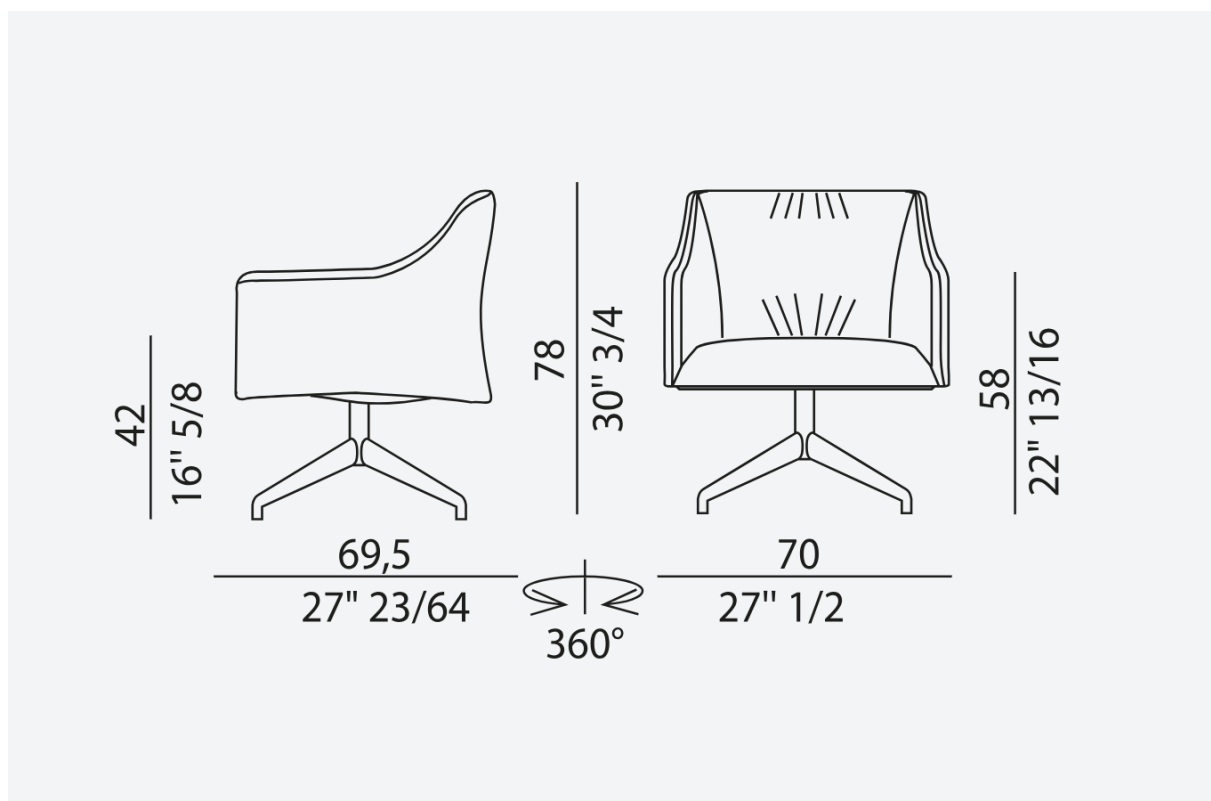

ISIDORA LOUNGE

CARELLI nábytek spol. s r.o.
IČ: 25231553
Vrbenská 2044/6, České Budějovice 5, 370 01 České Budějovice
Spisová značka C 16136 vedená u Krajského soudu v Českých Budějovicích.