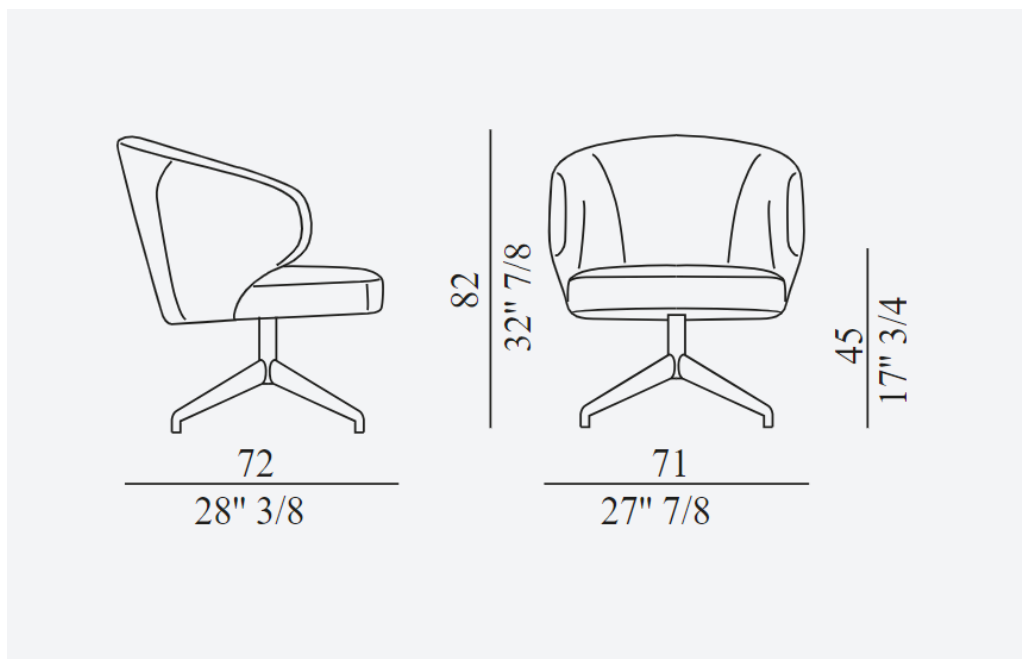

MANTA LOUNGE

CARELLI nábytek spol. s r.o.
IČ: 25231553
Vrbenská 2044/6, České Budějovice 5, 370 01 České Budějovice
Spisová značka C 16136 vedená u Krajského soudu v Českých Budějovicích.