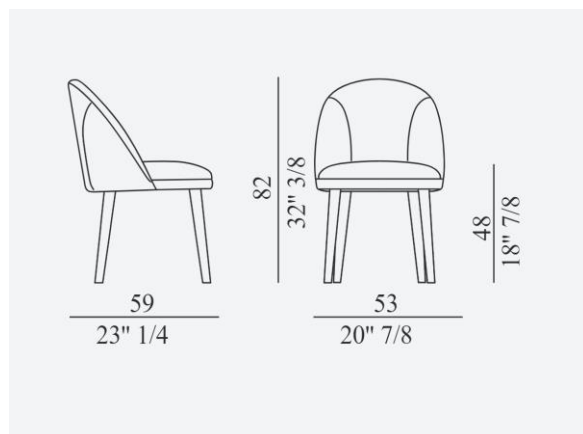

MINNI

CARELLI nábytek spol. s r.o.

IČ: 25231553

Vrbenská 2044/6, České Budějovice 5, 370 01 České Budějovice

Spisová značka C 16136 vedená u Krajského soudu v Českých Budějovicích.