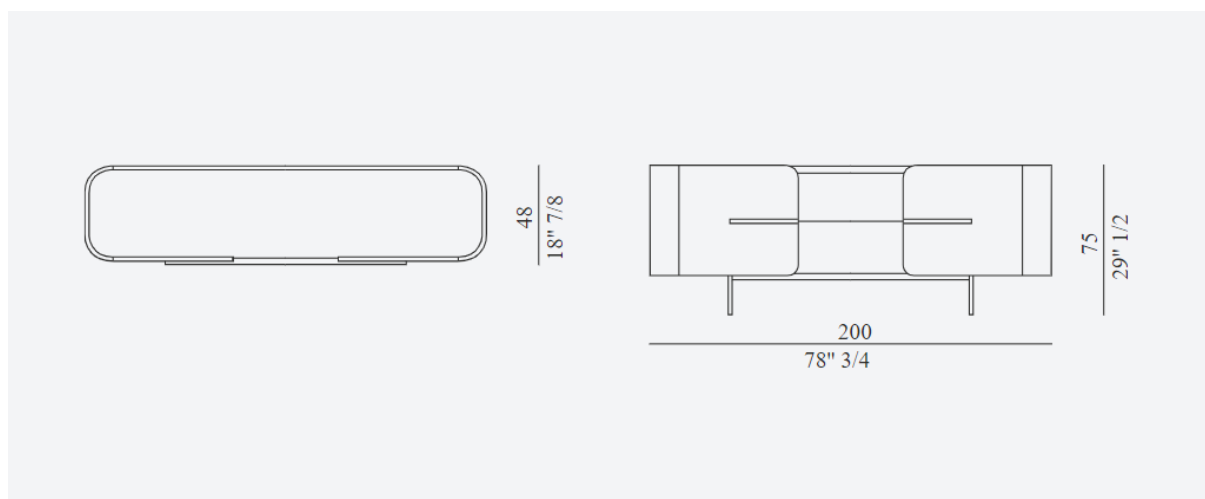

## NINFA

CARELLI nábytek spol. s r.o.  
IČ: 25231553  
Vrbenská 2044/6, České Budějovice 5, 370 01 České Budějovice  
Spisová značka C 16136 vedená u Krajského soudu v Českých Budějovicích.