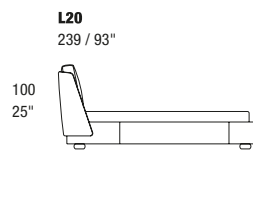

YŌKO NIGHT

STANDARD FEATURES

- Hard wood frames.
- Headboard padding in polyurethane.
- Base in polyurethane.
- Headboard height 100 cm - 39".
- Base height 32 cm - 13".
- Wood legs height 6 cm - 2", in wengè tint beech wood.
- Mattress not included in the price.
- Headboard back in fabric.
- Bedspings with wooden slats.
- Stitching CUC 501.
- P024 bench seat height 40 cm / 16".
- P024 feet height 26 cm / 10".
- Bench stitching CUC 503.

NOTES

- Dimensions: the first figure shows sizes in centimeters, the second in inches.
- The insert element can have the same finishing as the upholstery or as the detail. Can't be choosed freely.
- Pillows shown are not included in the price.
- Storage base available upon request with up-charge.
- ES018/ES019 metal base available in all customizing finishings.
- Please check customizing price list.

NOTE

- Dimensioni: la prima cifra indica i centimetri, la seconda cifra indica i pollici.
- L'inserto può essere uguale al rivestimento oppure al dettaglio. Non configurabile a libera scelta.
- I cuscini presenti in foto non sono compresi nel prezzo.
- Disponibile su richiesta base contenitore, con supplemento.
- ES018/ES019 basamento in metallo disponibile in tutte le finiture disponibili in collezione.
- Per finiture vedi listino personalizzazioni.

Version with double movement storage base, usable space height 16 cm - 6".

Versione con base contenitore a doppio movimento, spazio utile altezza 16 cm.

European sizes / Misure europee

American sizes / Misure americane