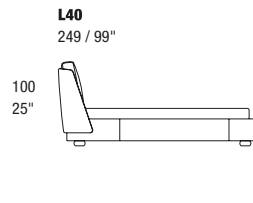

YŌKO NIGHT

STANDARD FEATURES

- Hard wood frames.
- Headboard padding in polyurethane.
- Base in polyurethane.
- Headboard height 100 cm - 39".
- Base height 32 cm - 13".
- Wood legs height 6 cm - 2", in wengè tint beech wood.
- Mattress not included in the price.
- Headboard back in fabric.
- Bedspings with wooden slats.
- Stitching CUC 501.
- P024 bench seat height 40 cm / 16".
- P024 feet height 26 cm / 10".
- Bench stitching CUC 503.

NOTES

- Dimensions: the first figure shows sizes in centimeters, the second in inches.
- The insert element can have the same finishing as the upholstery or as the detail. Can't be choosed freely.
- Pillows shown are not included in the price.
- Storage base available upon request with up-charge.
- ES018/ES019 metal base available in all customizing finishings.
- Please check customizing price list.

NOTE

- Dimensioni: la prima cifra indica i centimetri, la seconda cifra indica i pollici.
- L'inserto può essere uguale al rivestimento oppure al dettaglio. Non configurabile a libera scelta.
- I cuscini presenti in foto non sono compresi nel prezzo.
- Disponibile su richiesta base contenitore, con supplemento.
- ES018/ES019 basamento in metallo disponibile in tutte le finiture disponibili in collezione.
- Per finiture vedi listino personalizzazioni.

Version with double movement storage base, usable space height 16 cm - 6".

Versione con base contenitore a doppio movimento, spazio utile altezza 16 cm.

European sizes / Misure europee

American sizes / Misure americane