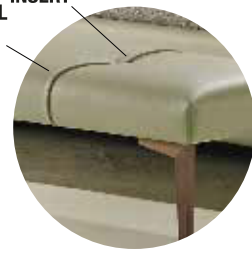

YŌKO NIGHT

STANDARD FEATURES

- Hard wood frames.
- Headboard padding in polyurethane.
- Base in polyurethane.
- Headboard height 100 cm - 39".
- Base height 32 cm - 13".
- Wood legs height 6 cm - 2", in wengè tint beech wood.
- Mattress not included in the price.
- Headboard back in fabric.
- Bedspings with wooden slats.
- Stitching CUC 501.
- P024 bench seat height 40 cm / 16".
- P024 feet height 26 cm / 10".
- Bench stitching CUC 503.

CARATTERISTICHE STANDARD

- Strutture in legno e multistrato.
- Imbottitura testiera in poliuretano.
- Imbottitura base in poliuretano.
- Altezza testiera 100 cm.
- Altezza base 32 cm.
- Piedi in legno massello, altezza 6 cm, in faggio tinto wengé.
- Materasso non incluso nel prezzo.
- Retro testata in tessuto.
- Reti letto con doghe in legno.
- Cucitura CUC 501.
- Altezza seduta panca 40 cm.
- Altezza piedi panca 26 cm.
- Cucitura panca CUC 503.

NOTES

- Dimensions: the first figure shows sizes in centimeters, the second in inches.
- The insert element can have the same finishing as the upholstery or as the detail. Can't be choosed freely.
- Pillows shown are not included in the price.
- Storage base available upon request with up-charge.
- ES018/ES019 metal base available in all customizing finishings.
- Please check customizing price list.

NOTE

- Dimensioni: la prima cifra indica i centimetri, la seconda cifra indica i pollici.
- L'inserto può essere uguale al rivestimento oppure al dettaglio. Non configurabile a libera scelta.
- I cuscini presenti in foto non sono compresi nel prezzo.
- Disponibile su richiesta base contenitore, con supplemento.
- ES018/ES019 basamento in metallo disponibile in tutte le finiture disponibili in collezione.
- Per finiture vedi listino personalizzazioni.