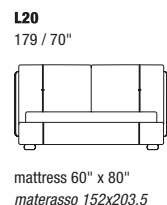

YŌKO NIGHT

STANDARD FEATURES

- Hard wood frames.
- Headboard padding in polyurethane.
- Base in polyurethane.
- Headboard height 100 cm - 39".
- Base height 32 cm - 13".
- Wood legs height 6 cm - 2", in wengè tint beech wood.
- Mattress not included in the price.
- Headboard back in fabric.
- Bedspings with wooden slats.
- Stitching CUC 501.
- P024 bench seat height 40 cm / 16".
- P024 feet height 26 cm / 10".
- Bench stitching CUC 503.

NOTE

- Dimensioni: la prima cifra indica i centimetri, la seconda cifra indica i pollici.
- L'inserto può essere uguale al rivestimento oppure al dettaglio. Non configurabile a libera scelta.
- I cuscini presenti in foto non sono compresi nel prezzo.
- Disponibile su richiesta base contenitore, con supplemento.
- ES018/ES019 basamento in metallo disponibile in tutte le finiture disponibili in collezione.
- Per finiture vedi listino personalizzazioni.

Version with double movement storage base, usable space height 16 cm - 6".

Versione con base contenitore a doppio movimento, spazio utile altezza 16 cm.

European sizes / Misure europee

American sizes / Misure americane