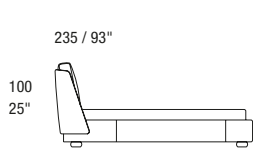

NOTES

- Dimensions: the first figure shows sizes in centimeters, the second in inches.
- The insert element can have the same finishing as the upholstery or as the detail. Can't be choosed freely.
- Pillows shown are not included in the price.
- Storage base available upon request with up-charge.
- ES018/ES019 metal base available in all customizing finishings.
- Please check customizing price list.

NOTE

- Dimensioni: la prima cifra indica i centimetri, la seconda cifra indica i pollici.
- L'inserto può essere uguale al rivestimento oppure al dettaglio. Non configurabile a libera scelta.
- I cuscini presenti in foto non sono compresi nel prezzo.
- Disponibile su richiesta base contenitore, con supplemento.
- ES018/ES019 basamento in metallo disponibile in tutte le finiture disponibili in collezione.
- Per finiture vedi listino personalizzazioni.

Version with double movement storage base, usable space height 16 cm - 6".

Versione con base contenitore a doppio movimento, spazio utile altezza 16 cm.

European sizes / Misure europee

American sizes / Misure americane