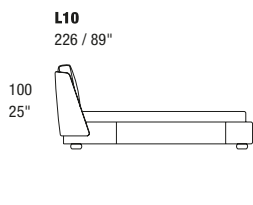

YŌKO NIGHT

STANDARD FEATURES

- Hard wood frames.
- Headboard padding in polyurethane.
- Base in polyurethane.
- Headboard height 100 cm - 39".
- Base height 32 cm - 13".
- Wood legs height 6 cm - 2", in wengè tint beech wood.
- Mattress not included in the price.
- Headboard back in fabric.
- Bedspings with wooden slats.
- Stitching CUC 501.
- P024 bench seat height 40 cm / 16".
- P024 feet height 26 cm / 10".
- Bench stitching CUC 503.

CARATTERISTICHE STANDARD

- Strutture in legno e multistrato.
- Imbottitura testiera in poliuretano.
- Imbottitura base in poliuretano.
- Altezza testiera 100 cm.
- Altezza base 32 cm.
- Piedi in legno massello, altezza 6 cm, in faggio tinto wengé.
- Materasso non incluso nel prezzo.
- Retro testata in tessuto.
- Reti letto con doghe in legno.
- Cucitura CUC 501.
- Altezza seduta panca 40 cm.
- Altezza piedi panca 26 cm.
- Cucitura panca CUC 503.

NOTE

- Dimensioni: la prima cifra indica i centimetri, la seconda cifra indica i pollici.
- L'inserto può essere uguale al rivestimento oppure al dettaglio. Non configurabile a libera scelta.
- I cuscini presenti in foto non sono compresi nel prezzo.
- Disponibile su richiesta base contenitore, con supplemento.
- ES018/ES019 basamento in metallo disponibile in tutte le finiture disponibili in collezione.
- Per finiture vedi listino personalizzazioni.

Version with double movement storage base, usable space height 16 cm - 6".

Versione con base contenitore a doppio movimento, spazio utile altezza 16 cm.

European sizes / Misure europee

American sizes / Misure americane