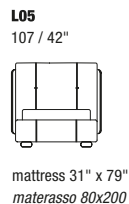

YŌKO NIGHT

STANDARD FEATURES

- Hard wood frames.
- Headboard padding in polyurethane.
- Base in polyurethane.
- Headboard height 100 cm - 39".
- Base height 32 cm - 13".
- Wood legs height 6 cm - 2", in wengè tint beech wood.
- Mattress not included in the price.
- Headboard back in fabric.
- Bedspings with wooden slats.
- Stitching CUC 501.
- P024 bench seat height 40 cm / 16".
- P024 feet height 26 cm / 10".
- Bench stitching CUC 503.

NOTES

- Dimensions: the first figure shows sizes in centimeters, the second in inches.
- The insert element can have the same finishing as the upholstery or as the detail. Can't be choosed freely.
- Pillows shown are not included in the price.
- Storage base available upon request with up-charge.
- ES018/ES019 metal base available in all customizing finishings.
- Please check customizing price list.

NOTE

- Dimensioni: la prima cifra indica i centimetri, la seconda cifra indica i pollici.
- L'inserto può essere uguale al rivestimento oppure al dettaglio. Non configurabile a libera scelta.
- I cuscini presenti in foto non sono compresi nel prezzo.
- Disponibile su richiesta base contenitore, con supplemento.
- ES018/ES019 basamento in metallo disponibile in tutte le finiture disponibili in collezione.
- Per finiture vedi listino personalizzazioni.

Version with double movement storage base, usable space height 16 cm - 6".

Versione con base contenitore a doppio movimento, spazio utile altezza 16 cm.

European sizes / Misure europee

American sizes / Misure americane