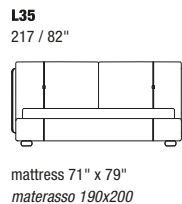

YŌKO NIGHT

STANDARD FEATURES

- Hard wood frames.
- Headboard padding in polyurethane.
- Base in polyurethane.
- Headboard height 100 cm - 39".
- Base height 32 cm - 13".
- Wood legs height 6 cm - 2", in wengè tint beech wood.
- Mattress not included in the price.
- Headboard back in fabric.
- Bedspings with wooden slats.
- Stitching CUC 501.
- P024 bench seat height 40 cm / 16".
- P024 feet height 26 cm / 10".
- Bench stitching CUC 503.

NOTES

- Dimensions: the first figure shows sizes in centimeters, the second in inches.
- The insert element can have the same finishing as the upholstery or as the detail. Can't be choosed freely.
- Pillows shown are not included in the price.
- Storage base available upon request with up-charge.
- ES018/ES019 metal base available in all customizing finishings.
- Please check customizing price list.

NOTE

- Dimensioni: la prima cifra indica i centimetri, la seconda cifra indica i pollici.
- L'inserto può essere uguale al rivestimento oppure al dettaglio. Non configurabile a libera scelta.
- I cuscini presenti in foto non sono compresi nel prezzo.
- Disponibile su richiesta base contenitore, con supplemento.
- ES018/ES019 basamento in metallo disponibile in tutte le finiture disponibili in collezione.
- Per finiture vedi listino personalizzazioni.

Version with double movement storage base, usable space height 16 cm - 6".

Versione con base contenitore a doppio movimento, spazio utile altezza 16 cm.

European sizes / Misure europee

American sizes / Misure americane