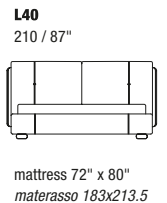

YŌKO NIGHT

STANDARD FEATURES

- Hard wood frames.
- Headboard padding in polyurethane.
- Base in polyurethane.
- Headboard height 100 cm - 39".
- Base height 32 cm - 13".
- Wood legs height 6 cm - 2", in wengè tint beech wood.
- Mattress not included in the price.
- Headboard back in fabric.
- Bedspings with wooden slats.
- Stitching CUC 501.
- P024 bench seat height 40 cm / 16".
- P024 feet height 26 cm / 10".
- Bench stitching CUC 503.

NOTE

- Dimensioni: la prima cifra indica i centimetri, la seconda cifra indica i pollici.
- L'inserto può essere uguale al rivestimento oppure al dettaglio. Non configurabile a libera scelta.
- I cuscini presenti in foto non sono compresi nel prezzo.
- Disponibile su richiesta base contenitore, con supplemento.
- ES018/ES019 basamento in metallo disponibile in tutte le finiture disponibili in collezione.
- Per finiture vedi listino personalizzazioni.

Version with double movement storage base, usable space height 16 cm - 6".

Versione con base contenitore a doppio movimento, spazio utile altezza 16 cm.

European sizes / Misure europee

American sizes / Misure americane

DETAIL
INSERT

PIPING

P024-A YOKO NIGHT BENCH

150X50 / 59"x 20"

NOTES

- Stitching CUC 503.

NOTE

- Cucitura CUC 503.