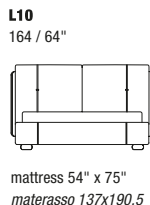

YŌKO NIGHT

STANDARD FEATURES

- Hard wood frames.
- Headboard padding in polyurethane.
- Base in polyurethane.
- Headboard height 100 cm - 39".
- Base height 32 cm - 13".
- Wood legs height 6 cm - 2", in wengè tint beech wood.
- Mattress not included in the price.
- Headboard back in fabric.
- Bedspings with wooden slats.
- Stitching CUC 501.
- P024 bench seat height 40 cm / 16".
- P024 feet height 26 cm / 10".
- Bench stitching CUC 503.

NOTE

- Dimensioni: la prima cifra indica i centimetri, la seconda cifra indica i pollici.
- L'inserto può essere uguale al rivestimento oppure al dettaglio. Non configurabile a libera scelta.
- I cuscini presenti in foto non sono compresi nel prezzo.
- Disponibile su richiesta base contenitore, con supplemento.
- ES018/ES019 basamento in metallo disponibile in tutte le finiture disponibili in collezione.
- Per finiture vedi listino personalizzazioni.

Version with double movement storage base, usable space height 16 cm - 6".

Versione con base contenitore a doppio movimento, spazio utile altezza 16 cm.

European sizes / Misure europee

American sizes / Misure americane

DETAIL
INSERT

PIPING

P024-A YOKO NIGHT BENCH

150X50 / 59"x 20"

NOTES

- Stitching CUC 503.

NOTE

- Cucitura CUC 503.