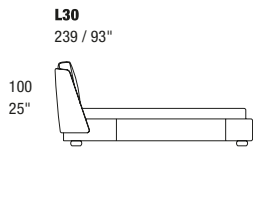

YŌKO NIGHT

STANDARD FEATURES

- Hard wood frames.
- Headboard padding in polyurethane.
- Base in polyurethane.
- Headboard height 100 cm - 39".
- Base height 32 cm - 13".
- Wood legs height 6 cm - 2", in wengè tint beech wood.
- Mattress not included in the price.
- Headboard back in fabric.
- Bedspings with wooden slats.
- Stitching CUC 501.
- P024 bench seat height 40 cm / 16".
- P024 feet height 26 cm / 10".
- Bench stitching CUC 503.

NOTE

- Dimensioni: la prima cifra indica i centimetri, la seconda cifra indica i pollici.
- L'inserto può essere uguale al rivestimento oppure al dettaglio. Non configurabile a libera scelta.
- I cuscini presenti in foto non sono compresi nel prezzo.
- Disponibile su richiesta base contenitore, con supplemento.
- ES018/ES019 basamento in metallo disponibile in tutte le finiture disponibili in collezione.
- Per finiture vedi listino personalizzazioni.

Version with double movement storage base, usable space height 16 cm - 6".

Versione con base contenitore a doppio movimento, spazio utile altezza 16 cm.

European sizes / Misure europee

American sizes / Misure americane

DETAIL
INSERT

PIPING

P024-A YOKO NIGHT BENCH

150X50 / 59"x 20"

NOTES

- Stitching CUC 503.

NOTE

- Cucitura CUC 503.