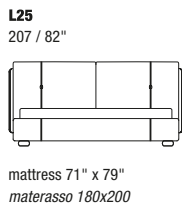

YŌKO NIGHT

STANDARD FEATURES

- Hard wood frames.
- Headboard padding in polyurethane.
- Base in polyurethane.
- Headboard height 100 cm - 39".
- Base height 32 cm - 13".
- Wood legs height 6 cm - 2", in wengè tint beech wood.
- Mattress not included in the price.
- Headboard back in fabric.
- Bedspings with wooden slats.
- Stitching CUC 501.
- P024 bench seat height 40 cm / 16".
- P024 feet height 26 cm / 10".
- Bench stitching CUC 503.

NOTES

- Dimensions: the first figure shows sizes in centimeters, the second in inches.
- The insert element can have the same finishing as the upholstery or as the detail. Can't be choosed freely.
- Pillows shown are not included in the price.
- Storage base available upon request with up-charge.
- ES018/ES019 metal base available in all customizing finishings.
- Please check customizing price list.

NOTE

- Dimensioni: la prima cifra indica i centimetri, la seconda cifra indica i pollici.
- L'inserto può essere uguale al rivestimento oppure al dettaglio. Non configurabile a libera scelta.
- I cuscini presenti in foto non sono compresi nel prezzo.
- Disponibile su richiesta base contenitore, con supplemento.
- ES018/ES019 basamento in metallo disponibile in tutte le finiture disponibili in collezione.
- Per finiture vedi listino personalizzazioni.

Version with double movement storage base, usable space height 16 cm - 6".

Versione con base contenitore a doppio movimento, spazio utile altezza 16 cm.

European sizes / Misure europee

American sizes / Misure americane