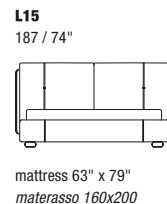

YŌKO NIGHT

STANDARD FEATURES

- Hard wood frames.
- Headboard padding in polyurethane.
- Base in polyurethane.
- Headboard height 100 cm - 39".
- Base height 32 cm - 13".
- Wood legs height 6 cm - 2", in wengè tint beech wood.
- Mattress not included in the price.
- Headboard back in fabric.
- Bedspings with wooden slats.
- Stitching CUC 501.
- P024 bench seat height 40 cm / 16".
- P024 feet height 26 cm / 10".
- Bench stitching CUC 503.

NOTES

- Dimensions: the first figure shows sizes in centimeters, the second in inches.
- The insert element can have the same finishing as the upholstery or as the detail. Can't be choosed freely.
- Pillows shown are not included in the price.
- Storage base available upon request with up-charge.
- ES018/ES019 metal base available in all customizing finishings.
- Please check customizing price list.

NOTE

- Dimensioni: la prima cifra indica i centimetri, la seconda cifra indica i pollici.
- L'inserto può essere uguale al rivestimento oppure al dettaglio. Non configurabile a libera scelta.
- I cuscini presenti in foto non sono compresi nel prezzo.
- Disponibile su richiesta base contenitore, con supplemento.
- ES018/ES019 basamento in metallo disponibile in tutte le finiture disponibili in collezione.
- Per finiture vedi listino personalizzazioni.

Version with double movement storage base, usable space height 16 cm - 6".

Versione con base contenitore a doppio movimento, spazio utile altezza 16 cm.

European sizes / Misure europee

American sizes / Misure americane