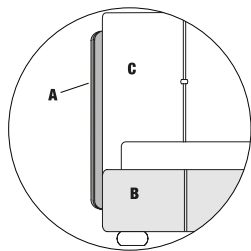

NOTE

- Dimensioni: la prima cifra indica i centimetri, la seconda cifra indica i pollici.
- L'inserto può essere uguale al rivestimento oppure al dettaglio. Non configurabile a libera scelta.
- I cuscini presenti in foto non sono compresi nel prezzo.
- Disponibile su richiesta base contenitore, con supplemento.
- ES018/ES019 basamento in metallo disponibile in tutte le finiture disponibili in collezione.
- Per finiture vedi listino personalizzazioni.

Version with double movement storage base, usable space height 16 cm - 6".

Versione con base contenitore a doppio movimento, spazio utile altezza 16 cm.

European sizes / Misure europee

American sizes / Misure americane

DETAIL
INSERT

PIPING

P024-A YOKO NIGHT BENCH

150X50 / 59"x 20"

NOTES

- Stitching CUC 503.

NOTE

- Cucitura CUC 503.