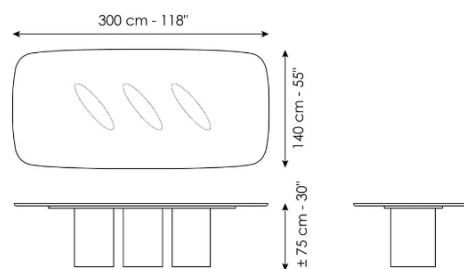

LOUVER

Width: 200cm
Depth: 108cm
Height: ± 75cm

Width: 250cm
Depth: 112cm
Height: ± 75cm

CARELLI nábytek spol. s r.o.
IČ: 25231553
Vrbenská 2044/6, České Budějovice 5, 370 01 České Budějovice
Spisová značka C 16136 vedená u Krajského soudu v Českých Budějovicích.

Width: 300cm
Depth: 120cm
Height: ± 75cm

Width: 300cm
Depth: 140cm
Height: ± 75cm

Width: 280cm
Depth: 115cm
Height: ± 75cm