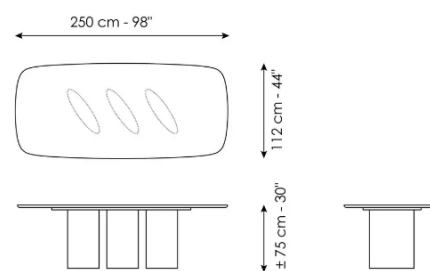

LOUVER

Width: 200cm
Depth: 108cm
Height: ± 75cm

Width: 250cm
Depth: 112cm
Height: ± 75cm

CARELLI nábytek spol. s r.o.
IČ: 25231553
Vrbenská 2044/6, České Budějovice 5, 370 01 České Budějovice
Spisová značka C 16136 vedená u Krajského soudu v Českých Budějovicích.

Width: 300cm
Depth: 120cm
Height: ± 75cm

Width: 300cm
Depth: 140cm
Height: ± 75cm

Width: 280cm
Depth: 115cm
Height: ± 75cm