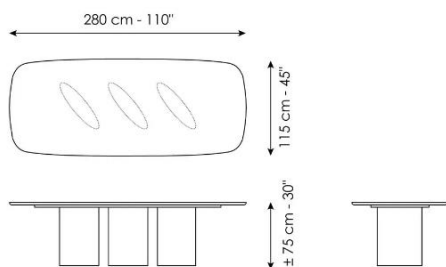

LOUVER

Width: 200cm
Depth: 108cm
Height: ± 75cm

Width: 250cm
Depth: 112cm
Height: ± 75cm

CARELLI nábytek spol. s r.o.
IČ: 25231553
Vrbenská 2044/6, České Budějovice 5, 370 01 České Budějovice
Spisová značka C 16136 vedená u Krajského soudu v Českých Budějovicích.

Width: 300cm
Depth: 120cm
Height: ± 75cm

Width: 300cm
Depth: 140cm
Height: ± 75cm

Width: 280cm
Depth: 115cm
Height: ± 75cm