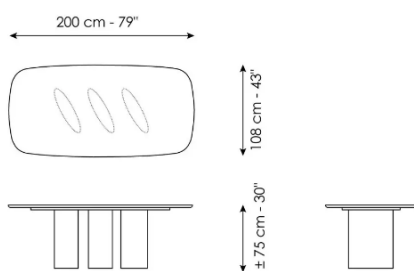

LOUVER

Width: 200cm
Depth: 108cm
Height: ± 75cm

Width: 250cm
Depth: 112cm
Height: ± 75cm

CARELLI nábytek spol. s r.o.
IČ: 25231553
Vrbenská 2044/6, České Budějovice 5, 370 01 České Budějovice
Spisová značka C 16136 vedená u Krajského soudu v Českých Budějovicích.

Width: 300cm
Depth: 120cm
Height: ± 75cm

Width: 300cm
Depth: 140cm
Height: ± 75cm

Width: 280cm
Depth: 115cm
Height: ± 75cm