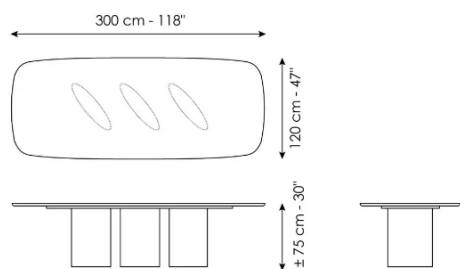

LOUVER

Width: 200cm
Depth: 108cm
Height: ± 75cm

Width: 250cm
Depth: 112cm
Height: ± 75cm

CARELLI nábytek spol. s r.o.
IČ: 25231553
Vrbenská 2044/6, České Budějovice 5, 370 01 České Budějovice
Spisová značka C 16136 vedená u Krajského soudu v Českých Budějovicích.

Width: 300cm
Depth: 120cm
Height: ± 75cm

Width: 300cm
Depth: 140cm
Height: ± 75cm

Width: 280cm
Depth: 115cm
Height: ± 75cm