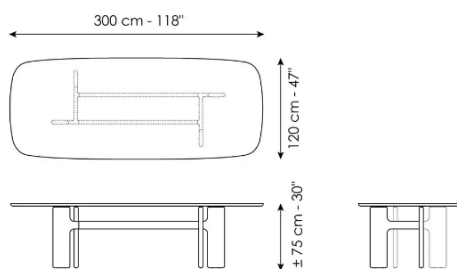

HIPPOS

Width: 200cm
.. Depth: 108cm
Height: ± 75cm

Width: 250cm
Depth: 112cm
Height: ± 75cm

CARELLI nábytek spol. s r.o.
IČ: 25231553
Vrbenská 2044/6, České Budějovice 5, 370 01 České Budějovice
Spisová značka C 16136 vedená u Krajského soudu v Českých Budějovicích.

Width: 300cm
Depth: 120cm
Height: ± 75cm

Width: 300cm
Depth: 140cm
Height: ± 75cm

Width: 280cm
Depth: 115cm
Height: ± 75cm