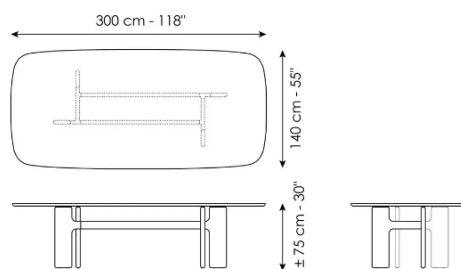

HIPPOS

Width: 200cm
.. Depth: 108cm
Height: ± 75cm

Width: 250cm
Depth: 112cm
Height: ± 75cm

CARELLI nábytek spol. s r.o.
IČ: 25231553
Vrbenská 2044/6, České Budějovice 5, 370 01 České Budějovice
Spisová značka C 16136 vedená u Krajského soudu v Českých Budějovicích.

Width: 300cm
Depth: 120cm
Height: ± 75cm

Width: 300cm
Depth: 140cm
Height: ± 75cm

Width: 280cm
Depth: 115cm
Height: ± 75cm