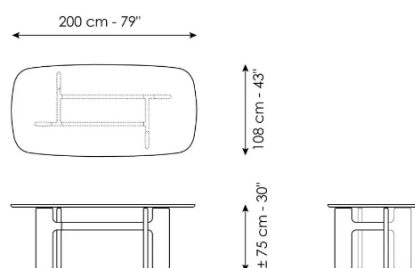

HIPPOS

Width: 200cm
.. Depth: 108cm
Height: ± 75cm

Width: 250cm
Depth: 112cm
Height: ± 75cm

CARELLI nábytek spol. s r.o.
IČ: 25231553
Vrbenská 2044/6, České Budějovice 5, 370 01 České Budějovice
Spisová značka C 16136 vedená u Krajského soudu v Českých Budějovicích.

Width: 300cm
Depth: 120cm
Height: ± 75cm

Width: 300cm
Depth: 140cm
Height: ± 75cm

Width: 280cm
Depth: 115cm
Height: ± 75cm