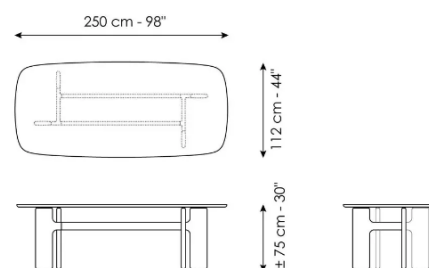

HIPPOS

Width: 200cm
.. Depth: 108cm
Height: ± 75cm

Width: 250cm
Depth: 112cm
Height: ± 75cm

CARELLI nábytek spol. s r.o.
IČ: 25231553
Vrbenská 2044/6, České Budějovice 5, 370 01 České Budějovice
Spisová značka C 16136 vedená u Krajského soudu v Českých Budějovicích.

Width: 300cm
Depth: 120cm
Height: ± 75cm

Width: 300cm
Depth: 140cm
Height: ± 75cm

Width: 280cm
Depth: 115cm
Height: ± 75cm