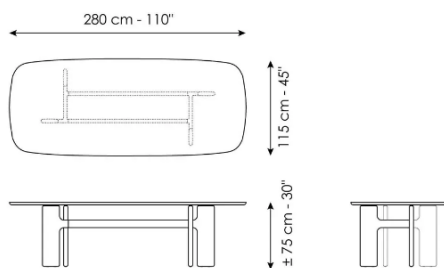

HIPPOS

Width: 200cm
.. Depth: 108cm
Height: ± 75cm

Width: 250cm
Depth: 112cm
Height: ± 75cm

CARELLI nábytek spol. s r.o.
IČ: 25231553
Vrbenská 2044/6, České Budějovice 5, 370 01 České Budějovice
Spisová značka C 16136 vedená u Krajského soudu v Českých Budějovicích.

Width: 300cm
Depth: 120cm
Height: ± 75cm

Width: 300cm
Depth: 140cm
Height: ± 75cm

Width: 280cm
Depth: 115cm
Height: ± 75cm