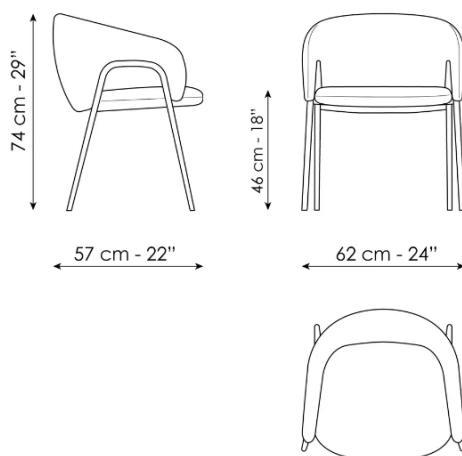

# ALLEY

**Alley**  
**Width: 57cm**  
**Depth: 62cm**  
**Height: 74cm**

CARELLI nábytek spol. s r.o.  
IČ: 25231553  
Vrbenská 2044/6, České Budějovice 5, 370 01 České Budějovice  
Spisová značka C 16136 vedená u Krajského soudu v Českých Budějovicích.