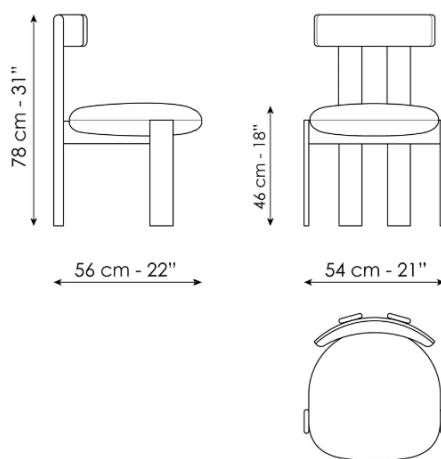

## Pi chair

Width: 56cm

Depth: 54cm

Height: 78cm

CARELLI nábytek spol. s r.o.

IČ: 25231553

Vrbenská 2044/6, České Budějovice 5, 370 01 České Budějovice

Spisová značka C 16136 vedená u Krajského soudu v Českých Budějovicích.