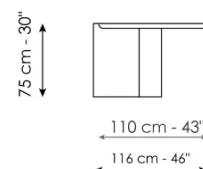

FLATIRON

Flatiron 180
Width: 180cm
Depth: 85cm
Height: 75cm

Flatiron 245
Width: 245cm
Depth: 110cm
Height: 75cm

CARELLI nábytek spol. s r.o.
IČ: 25231553
Vrbenská 2044/6, České Budějovice 5, 370 01 České Budějovice
Spisová značka C 16136 vedená u Krajského soudu v Českých Budějovicích.