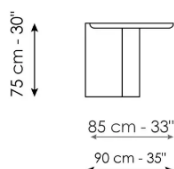

FLATIRON

Flatiron 180
Width: 180cm
Depth: 85cm
Height: 75cm

Flatiron 245
Width: 245cm
Depth: 110cm
Height: 75cm

CARELLI nábytek spol. s r.o.
IČ: 25231553
Vrbenská 2044/6, České Budějovice 5, 370 01 České Budějovice
Spisová značka C 16136 vedená u Krajského soudu v Českých Budějovicích.