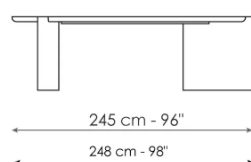

FLATIRON

Flatiron 180
Width: 180cm
Depth: 85cm
Height: 75cm

Flatiron 245
Width: 245cm
Depth: 110cm
Height: 75cm

CARELLI nábytek spol. s r.o.
IČ: 25231553
Vrbenská 2044/6, České Budějovice 5, 370 01 České Budějovice
Spisová značka C 16136 vedená u Krajského soudu v Českých Budějovicích.