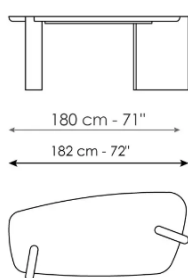

FLATIRON

Flatiron 180
Width: 180cm
Depth: 85cm
Height: 75cm

Flatiron 245
Width: 245cm
Depth: 110cm
Height: 75cm

CARELLI nábytek spol. s r.o.
IČ: 25231553
Vrbenská 2044/6, České Budějovice 5, 370 01 České Budějovice
Spisová značka C 16136 vedená u Krajského soudu v Českých Budějovicích.