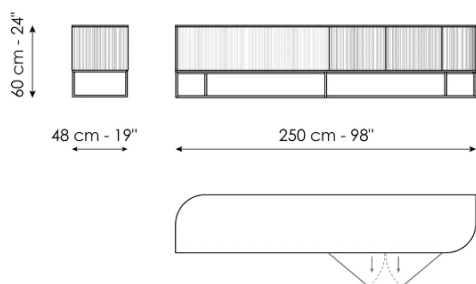

DUNE TV

Dune TV stand
Width: 250cm
Depth: 48cm
Height: 60cm

Dune TV stand
Width: 250cm
Depth: 48cm
Height: 43cm

CARELLI nábytek spol. s r.o.
IČ: 25231553
Vrbenská 2044/6, České Budějovice 5, 370 01 České Budějovice
Spisová značka C 16136 vedená u Krajského soudu v Českých Budějovicích.