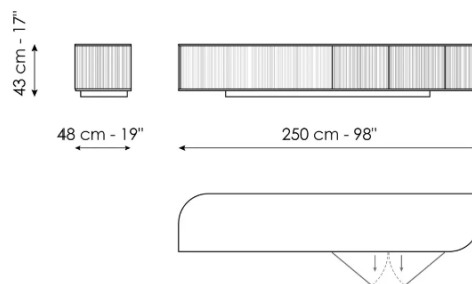

DUNE TV

Dune TV stand
Width: 250cm
Depth: 48cm
Height: 60cm

Dune TV stand
Width: 250cm
Depth: 48cm
Height: 43cm

CARELLI nábytek spol. s r.o.
IČ: 25231553
Vrbenská 2044/6, České Budějovice 5, 370 01 České Budějovice
Spisová značka C 16136 vedená u Krajského soudu v Českých Budějovicích.