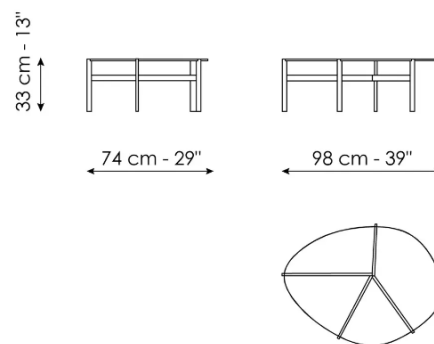

## Flac high

Width: 106cm

Depth: 106cm

Height: 36cm

## Flac medium

Width: 98cm

Depth: 74cm

Height: 33cm

CARELLI nábytek spol. s r.o.

IČ: 25231553

Vrbenská 2044/6, České Budějovice 5, 370 01 České Budějovice

Spisová značka C 16136 vedená u Krajského soudu v Českých Budějovicích.