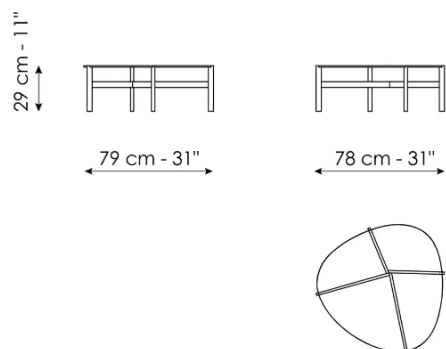

Flac low

Width: 79cm

Depth: 78cm

Height: 29cm

CARELLI nábytek spol. s r.o.

IČ: 25231553

Vrbenská 2044/6, České Budějovice 5, 370 01 České Budějovice

Spisová značka C 16136 vedená u Krajského soudu v Českých Budějovicích.