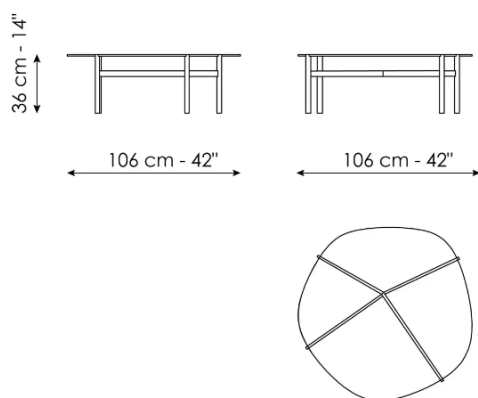

## Flac high

Width: 106cm

Depth: 106cm

Height: 36cm

## Flac medium

Width: 98cm

Depth: 74cm

Height: 33cm

CARELLI nábytek spol. s r.o.

IČ: 25231553

Vrbenská 2044/6, České Budějovice 5, 370 01 České Budějovice

Spisová značka C 16136 vedená u Krajského soudu v Českých Budějovicích.