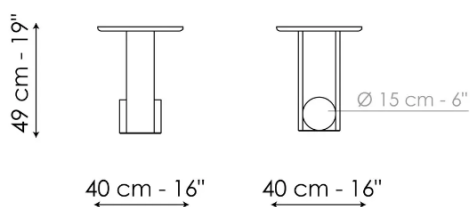

ELEMENT

Element high
Width: 40cm
Depth: 40cm
Height: 49cm

Element low
Width: 46cm
Depth: 46cm
Height: 37cm

CARELLI nábytek spol. s r.o.
IČ: 25231553
Vrbenská 2044/6, České Budějovice 5, 370 01 České Budějovice
Spisová značka C 16136 vedená u Krajského soudu v Českých Budějovicích.