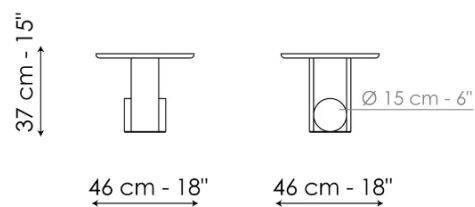

ELEMENT

Element high
Width: 40cm
Depth: 40cm
Height: 49cm

Element low
Width: 46cm
Depth: 46cm
Height: 37cm

CARELLI nábytek spol. s r.o.
IČ: 25231553
Vrbenská 2044/6, České Budějovice 5, 370 01 České Budějovice
Spisová značka C 16136 vedená u Krajského soudu v Českých Budějovicích.