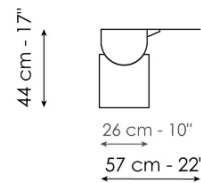

VAGUE COFFEE TABLE

Vague coffee table high

Width: 57cm

Depth: 56cm

Height: 51cm

Vague coffee table low

Width: 57cm

Depth: 56cm

Height: 44cm

CARELLI nábytek spol. s r.o.

IČ: 25231553

Vrbenská 2044/6, České Budějovice 5, 370 01 České Budějovice

Spisová značka C 16136 vedená u Krajského soudu v Českých Budějovicích.