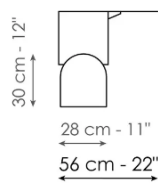

VAGUE COFFEE TABLE

Vague coffee table high

Width: 57cm

Depth: 56cm

Height: 51cm

Vague coffee table low

Width: 57cm

Depth: 56cm

Height: 44cm

CARELLI nábytek spol. s r.o.

IČ: 25231553

Vrbenská 2044/6, České Budějovice 5, 370 01 České Budějovice

Spisová značka C 16136 vedená u Krajského soudu v Českých Budějovicích.