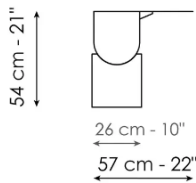

VAGUE COFFEE TABLE

Vague coffee table high

Width: 57cm

Depth: 56cm

Height: 51cm

Vague coffee table low

Width: 57cm

Depth: 56cm

Height: 44cm

CARELLI nábytek spol. s r.o.

IČ: 25231553

Vrbenská 2044/6, České Budějovice 5, 370 01 České Budějovice

Spisová značka C 16136 vedená u Krajského soudu v Českých Budějovicích.