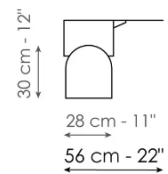

VAGUE COFFEE TABLE

Vague coffee table high

Width: 57cm

Depth: 56cm

Height: 51cm

Vague coffee table low

Width: 57cm

Depth: 56cm

Height: 44cm

CARELLI nábytek spol. s r.o.

IČ: 25231553

Vrbenská 2044/6, České Budějovice 5, 370 01 České Budějovice

Spisová značka C 16136 vedená u Krajského soudu v Českých Budějovicích.