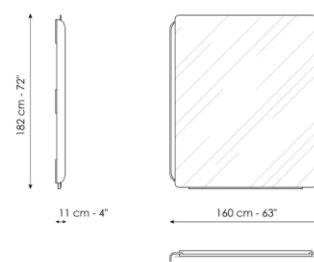

OLOS MIRROR

Olos mirror 90
Width: 11cm
Depth: 90cm
Height: 182cm

Olos mirror 120
Width: 11cm
Depth: 120cm
Height: 182cm

Olos mirror 160
Width: 11cm
Depth: 160cm
Height: 182cm

CARELLI nábytek spol. s r.o.
IČ: 25231553
Vrbenská 2044/6, České Budějovice 5, 370 01 České Budějovice
Spisová značka C 16136 vedená u Krajského soudu v Českých Budějovicích.