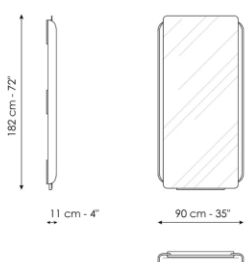

OLOS MIRROR

Olos mirror 90
Width: 11cm
Depth: 90cm
Height: 182cm

Olos mirror 120
Width: 11cm
Depth: 120cm
Height: 182cm

Olos mirror 160
Width: 11cm
Depth: 160cm
Height: 182cm

CARELLI nábytek spol. s r.o.
IČ: 25231553
Vrbenská 2044/6, České Budějovice 5, 370 01 České Budějovice
Spisová značka C 16136 vedená u Krajského soudu v Českých Budějovicích.