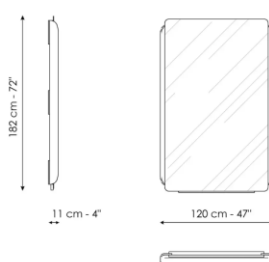

OLOS MIRROR

Olos mirror 90
Width: 11cm
Depth: 90cm
Height: 182cm

Olos mirror 120
Width: 11cm
Depth: 120cm
Height: 182cm

Olos mirror 160
Width: 11cm
Depth: 160cm
Height: 182cm

CARELLI nábytek spol. s r.o.
IČ: 25231553
Vrbenská 2044/6, České Budějovice 5, 370 01 České Budějovice
Spisová značka C 16136 vedená u Krajského soudu v Českých Budějovicích.