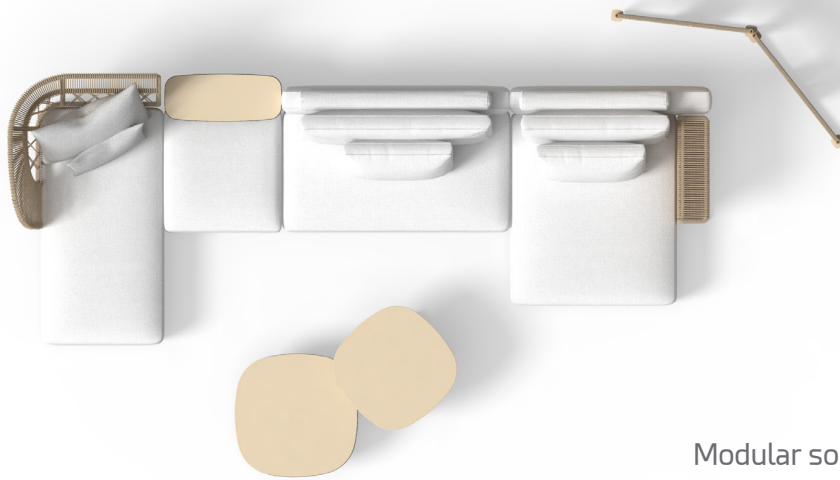

CLIFF DÉCO COLLECTION

COMPOSIZIONE A - COMPOSITION TYPE A

Modular sofas - Dimensions 528x195 cm