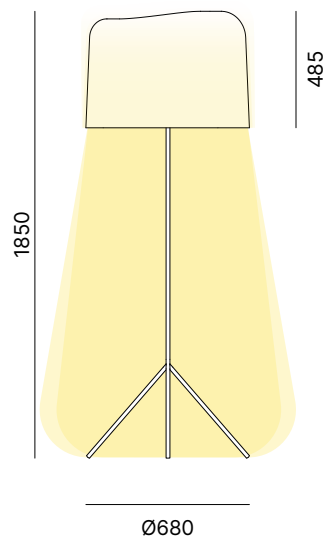

Floor lamp with fibreglass shade and black powder coated metal frame.
 Lampada da terra con paralume in fibra di vetro, stelo in metallo verniciato nero.

MAX 3XE27 60W
 220-240V
 ON-OFF | Dimmer

CE IP20 

Floor lamp

OLA MOVE

Floor lamp with fibreglass shade and black powder coated metal handle.

Lampada da terra con paralume in fibra di vetro, maniglia in metallo verniciato nero.

MAX 3XE27 60W
220-240V
ON-OFF | Dimmer