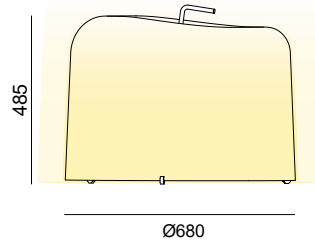

Floor lamp

OLA MOVE

Floor lamp with fibreglass shade and black powder coated metal handle.

Lampada da terra con paralume in fibra di vetro, maniglia in metallo verniciato nero.

MAX 3XE27 60W
220-240V
ON-OFF | Dimmer

CE IP20