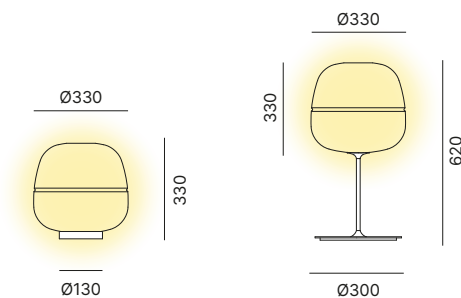

Table lamp

AFRA

Table lamp with white acid etched blown glass shade and powder coated metal frame.
Lampada da tavolo con paralume in vetro soffiato acidato bianco e base in metallo verniciato.

MAX 1XE27 100W
220-240V
ON-OFF | Dimmer

CE IP20 

DESIGN LIGHTING

SHADE FINISH OPTIONS FINITURE PARALUME

White acid-etched glass

CAP (optional) CUFFIA (opzionale)

Beige

Black

FRAME FINISH OPTIONS FINITURE STRUTTURA