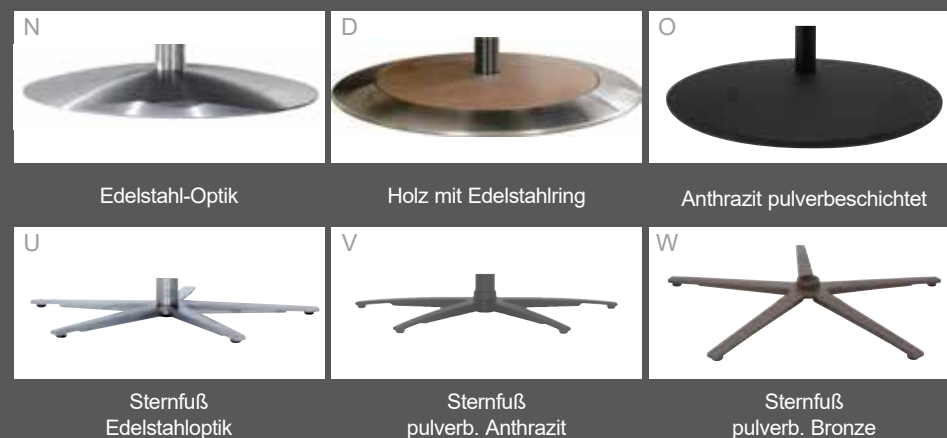

Bezug:
22 Soft-Nappa island

- mögliche Zusatzausstattungen:

- Sitz- und Rückenheizung (10) • elektrische Funk-Fernbedienung (35)
- el. Kopfteilverstellung (60) • Luftkammern-Massage (81)

- für Streifen-, Karo, Mohair- und Rapportstoffe nicht geeignet

- mit Vollpolster-Seitenteil s. Modell 7362

- Sitz wahlweise in:

APP

S-LOUNGER

GET IT ON
Google Play

Download on the
App Store

Steuerung über
APP möglich

- ▶ in Kombination mit Funkfernbedienung
- ▶ el. Verstellung von Rücken- und Beinauflage
- ▶ Herzwaage
- ▶ Taschenlampe am Handy
- ▶ Modellart einstellen

wahlweise mit
Funk-
Fernbedienung
(Beispieldarstellung)

S-lounger 7363

- alle elektrischen Varianten können mit aussenliegendem Akku geliefert werden.

- sichtbare Holzteile wahlweise in 50 Nussbaum oder 58 Wildeiche