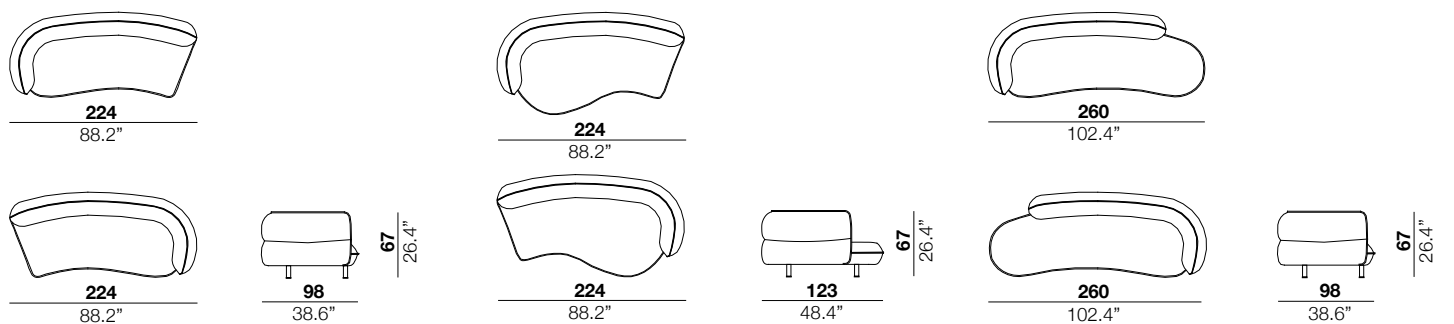

| | | | |
|--------------------------------------|---------------------------------------|--------------------------------------|-------------------------------------|
| seat height altezza seduta | arm width larghezza braccio | arm height altezza braccio | feet height altezza piede |
| 40 cm 15.7" | 20 cm 7.9" | 67 cm 26.4" | 13.5 cm 5.3" |

2 3 X

29/30 19/20 37/38

PTP

PTG

19+20

19+30

19+76

29+04+76