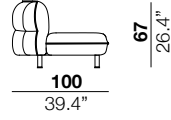

| | | | |
|--------------------------------------|---------------------------------------|--------------------------------------|-------------------------------------|
| seat height altezza seduta | arm width larghezza braccio | arm height altezza braccio | feet height altezza piede |
| 40 cm 15.7" | 20 cm 7.9" | 67 cm 26.4" | 13.5 cm 5.3" |

2 3 X

29/30 19/20 37/38

PTP

PTG

19+20

19+30

19+76

29+04+76