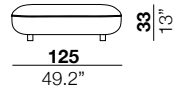

| | | | |
|--------------------------------------|---------------------------------------|--------------------------------------|-------------------------------------|
| seat height altezza seduta | arm width larghezza braccio | arm height altezza braccio | feet height altezza piede |
| 40 cm 15.7" | 20 cm 7.9" | 67 cm 26.4" | 13.5 cm 5.3" |

2 3 X

29/30 19/20 37/38

PTP

PTG

19+20

19+30

19+76

29+04+76