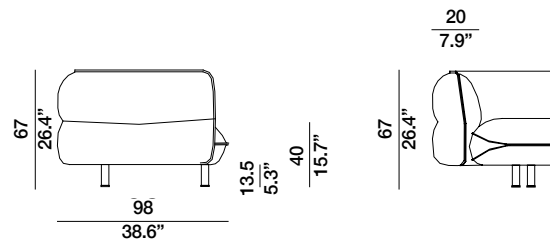

| | | | |
|--------------------------------------|---------------------------------------|--------------------------------------|-------------------------------------|
| seat height altezza seduta | arm width larghezza braccio | arm height altezza braccio | feet height altezza piede |
| 40 cm 15.7" | 20 cm 7.9" | 67 cm 26.4" | 13.5 cm 5.3" |

2 3 X

29/30 19/20 37/38

PTP

PTG

19+20

19+30

19+76

29+04+76