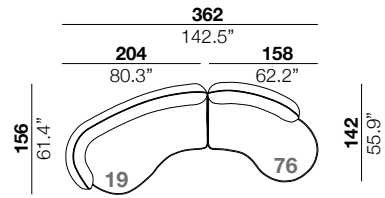

| | | | |
|--------------------------------------|---------------------------------------|--------------------------------------|-------------------------------------|
| seat height altezza seduta | arm width larghezza braccio | arm height altezza braccio | feet height altezza piede |
| 40 cm 15.7" | 20 cm 7.9" | 67 cm 26.4" | 13.5 cm 5.3" |

2 3 X

29/30 19/20 37/38

PTP

PTG

19+20

19+30

19+76

29+04+76