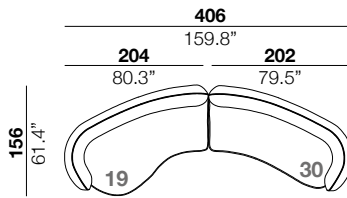

| | | | |
|--------------------------------------|---------------------------------------|--------------------------------------|-------------------------------------|
| seat height altezza seduta | arm width larghezza braccio | arm height altezza braccio | feet height altezza piede |
| 40 cm 15.7" | 20 cm 7.9" | 67 cm 26.4" | 13.5 cm 5.3" |

2 3 X

29/30 19/20 37/38

PTP

PTG

19+20

19+30

19+76

29+04+76