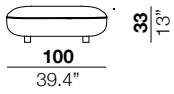

| | | | |
|--------------------------------------|---------------------------------------|--------------------------------------|-------------------------------------|
| seat height altezza seduta | arm width larghezza braccio | arm height altezza braccio | feet height altezza piede |
| 40 cm 15.7" | 20 cm 7.9" | 67 cm 26.4" | 13.5 cm 5.3" |

2 3 X

29/30 19/20 37/38

PTP

PTG

19+20

19+30

19+76

29+04+76