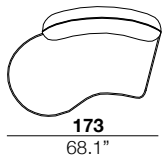

| | | | |
|--------------------------------------|---------------------------------------|--------------------------------------|-------------------------------------|
| seat height altezza seduta | arm width larghezza braccio | arm height altezza braccio | feet height altezza piede |
| 40 cm 15.7" | 20 cm 7.9" | 67 cm 26.4" | 13.5 cm 5.3" |

2 3 X

29/30 19/20 37/38

PTP

PTG

19+20

19+30

19+76

29+04+76