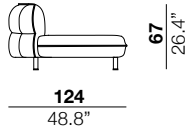

| | | | |
|--------------------------------------|---------------------------------------|--------------------------------------|-------------------------------------|
| seat height altezza seduta | arm width larghezza braccio | arm height altezza braccio | feet height altezza piede |
| 40 cm 15.7" | 20 cm 7.9" | 67 cm 26.4" | 13.5 cm 5.3" |

2 3 X

29/30 19/20 37/38

PTP

PTG

19+20

19+30

19+76

29+04+76