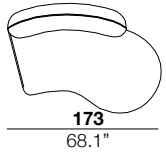

| | | | |
|--------------------------------------|---------------------------------------|--------------------------------------|-------------------------------------|
| seat height altezza seduta | arm width larghezza braccio | arm height altezza braccio | feet height altezza piede |
| 40 cm 15.7" | 20 cm 7.9" | 67 cm 26.4" | 13.5 cm 5.3" |

2 3 X

29/30 19/20 37/38

PTP

PTG

19+20

19+30

19+76

29+04+76