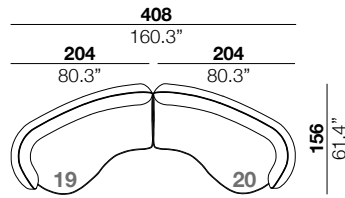

| | | | |
|--------------------------------------|---------------------------------------|--------------------------------------|-------------------------------------|
| seat height altezza seduta | arm width larghezza braccio | arm height altezza braccio | feet height altezza piede |
| 40 cm 15.7" | 20 cm 7.9" | 67 cm 26.4" | 13.5 cm 5.3" |

2 3 X

29/30 19/20 37/38

PTP

PTG

19+20

19+30

19+76

29+04+76