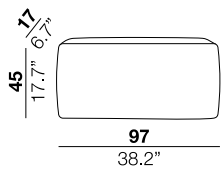

01

21

31

41

51

SQ2

SQ3

SQ4

SQ5

SQ6

SQ7

SK

BRQ

BRR

TT

TO

TR