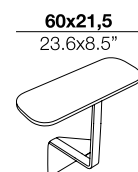

01

21

31

41

51

SQ2

SQ3

SQ4

SQ5

SQ6

SQ7

SK

BRQ

BRR

TT

TO

TR