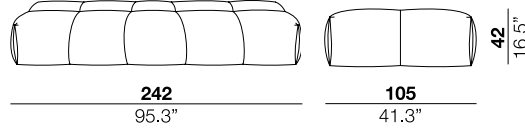

### arm height

altezza braccio  
60 cm  
23.6"

01

21

31

41

51

SQ2