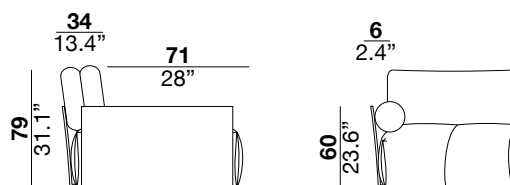

arm height

altezza braccio
60 cm
23.6"