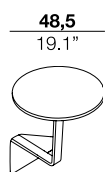

### arm width

larghezza braccio  
6 cm  
2.4"

### arm height

altezza braccio  
60 cm  
23.6"

01

21

31

41

51

SQ2

SQ3

SQ4

SQ5

SQ6

SQ7

SK

BRQ

BRR

TT

TO

TR

C70

ROL

41+21  
SQ3+SQ2

41+51  
SQ4+SQ3

01+01+31  
SQ2+SQ2+SQ3