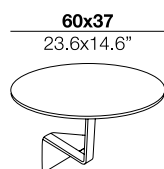

01

21

31

41

51

SQ2

SQ3

SQ4

SQ5

SQ6

SQ7

SK

BRQ

BRR

TT

TO

TR