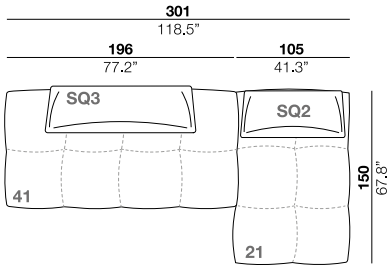

### arm width

larghezza braccio  
50 cm  
19.7"

### arm height

altezza braccio  
53 cm  
20.9"

### arm width

larghezza braccio  
6 cm  
2.4"

TT

TO

TR

C70

ROL

41+21  
SQ3+SQ2

41+51  
SQ4+SQ3

01+01+31  
SQ2+SQ2+SQ3