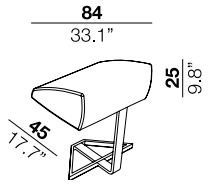

### arm width

larghezza braccio  
50 cm  
19.7"

### arm height

altezza braccio  
53 cm  
20.9"

### arm width

larghezza braccio  
6 cm  
2.4"

### arm height

altezza braccio  
60 cm  
23.6"

01

21

31

41

51

SQ2