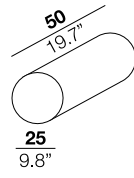

### arm width

larghezza braccio  
50 cm  
19.7"

### arm height

altezza braccio  
53 cm  
20.9"

### arm width

larghezza braccio  
6 cm  
2.4"

TT

TO

TR

C70

ROL

41+21  
SQ3+SQ2

41+51  
SQ4+SQ3

01+01+31  
SQ2+SQ2+SQ3