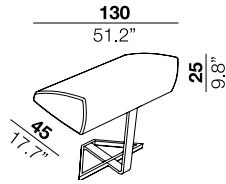

01

21

31

41

51

SQ2

SQ3

SQ4

SQ5

SQ6

SQ7

SK

BRQ

BRR

TT

TO

TR