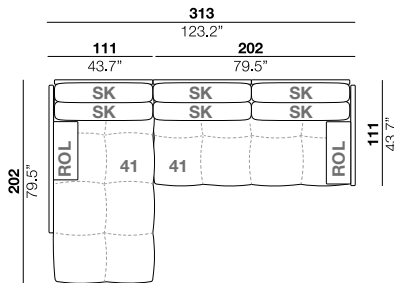

41+41
SQ7+SQ6(x4)+SK(x6)+ROL+ROL