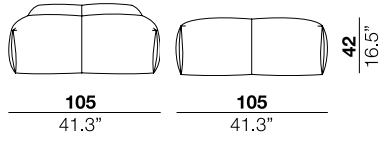

### arm width

larghezza braccio  
50 cm  
19.7"

### arm height

altezza braccio  
53 cm  
20.9"

### arm width

larghezza braccio  
6 cm  
2.4"

### arm height

altezza braccio  
60 cm  
23.6"

01

21

31

41

51

SQ2