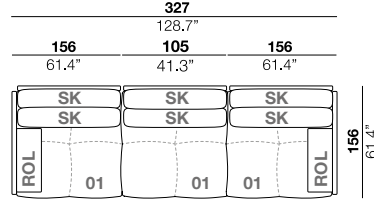

01+01+01
SQ6(x5)+SK (x6)