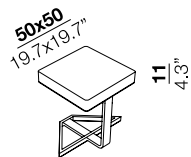

### arm height

altezza braccio  
60 cm  
23.6"

01

21

31

41

51

SQ2

SQ3

SQ4

SQ5

SQ6

SQ7

SK

BRQ

BRR