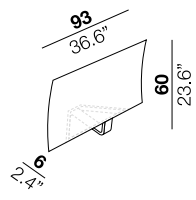

01

21

31

41

51

SQ2

SQ3

SQ4

SQ5

SQ6

SQ7

SK

BRQ

BRR

TT

TO

TR