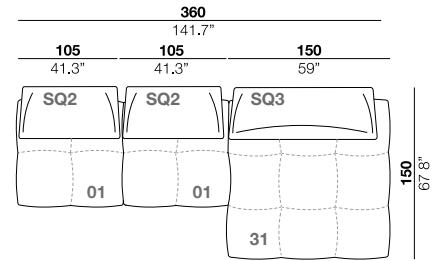

01+01+31
SQ2+SQ2+SQ3