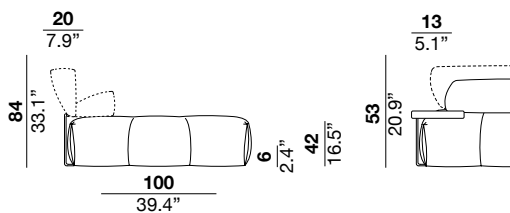

feet height

altezza piede
6 cm
2.4"