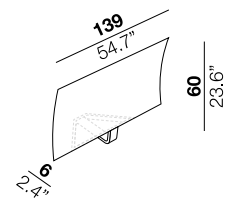

01

21

31

41

51

SQ2

SQ3

SQ4

SQ5

SQ6

SQ7

SK

BRQ

BRR

TT

TO

TR