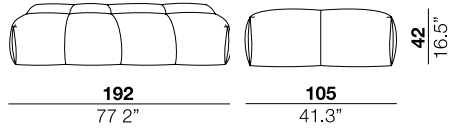

### arm height

altezza braccio  
53 cm  
20.9"

### arm width

larghezza braccio  
6 cm  
2.4"

### arm height

altezza braccio  
60 cm  
23.6"

01

21

31

41

51

SQ2