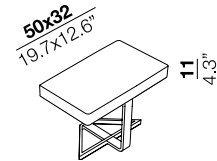

01

21

31

41

51

SQ2

SQ3

SQ4

SQ5

SQ6

SQ7

SK

BRQ

BRR

TT

TO

TR