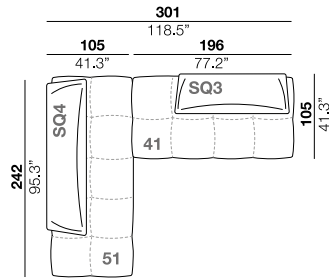

01+01+01
SQ6(x5)+SK (x6)

41+51
SQ4+SQ3