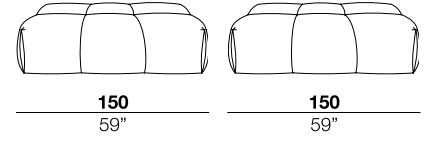

### arm width

larghezza braccio  
50 cm  
19.7"

### arm height

altezza braccio  
53 cm  
20.9"

### arm width

larghezza braccio  
6 cm  
2.4"

### arm height

altezza braccio  
60 cm  
23.6"

01

21

31

41

51

SQ2