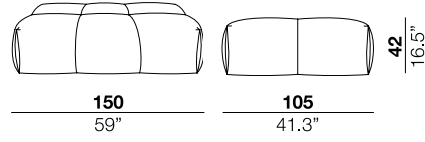

### arm width

larghezza braccio  
50 cm  
19.7"

### arm height

altezza braccio  
53 cm  
20.9"

### arm width

larghezza braccio  
6 cm  
2.4"

### arm height

altezza braccio  
60 cm  
23.6"

01

21

31

41

51

SQ2