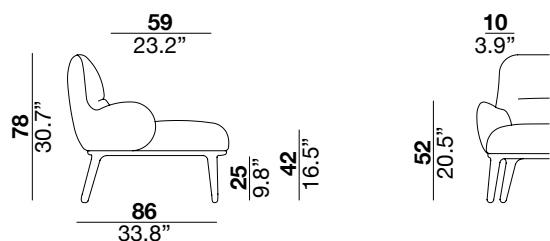

seat height

altezza seduta
42 cm
16.5"

seat depth

profondità seduta
59 cm
23.2"

arm width

larghezza braccio
10 cm
3.9"

arm height

altezza braccio
52 cm
20.5"

feet height

altezza piede
25 cm
9.8"

1