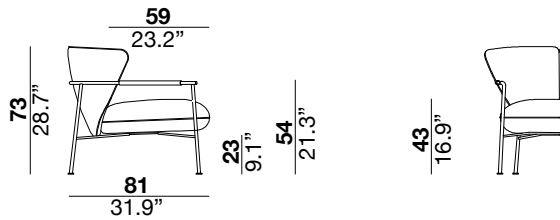

seat height

altezza seduta

43 cm
16.9"

seat depth

profondità seduta

59 cm
23.2"

arm height

altezza braccio

54 cm
21.3"

feet height

altezza piede

23 cm
9.1"

1

1SB