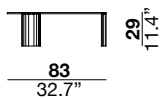

riviera coffee tables

MARCO FUMAGALLI 2023

top made of hardened glass, painted in baking process with 3 different colors: bronze, blue or green. Legs in curved metal, available in two different height cm 29 or cm 36 (except the table TAT), can be black painted RAL 9005 or black chrome-plated or chrome-plated.

tavolini con top in vetro indurito e verniciato in cottura, disponibili in tre colori: bronzato, blu o verde. I piedi in metallo incurvato, disponibili in due altezze cm 29 o cm 36 (ad esclusione del tavolo TAT), sono realizzabili verniciati nel colore RAL 9005, cromati neri o cromati lucidi.

TQ

TR

TT

TP

TAT