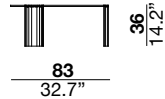

riviera coffee tables

MARCO FUMAGALLI 2023

top made of hardened glass, painted in baking process with 3 different colors: bronze, blue or green. Legs in curved metal, available in two different height cm 29 or cm 36 (except the table TAT), can be black painted RAL 9005 or black chrome-plated or chrome-plated.

tavolini con top in vetro indurito e verniciato in cottura, disponibili in tre colori: bronzato, blu o verde. I piedi in metallo incurvato, disponibili in due altezze cm 29 o cm 36 (ad esclusione del tavolo TAT), sono realizzabili verniciati nel colore RAL 9005, cromati neri o cromati lucidi.

TQ

TR

TT

TP

TAT