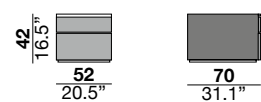

sun

MARCO FUMAGALLI 2019

All the products of the Sun collection are made of fiberboard panels, and upholstered in leather. The drawer is provided with a soft-closing system. Along the upper perimeter of the drawer there is a Led strip light with touch lighting system on the drawer edge. Dark brown wooden base.

Tutta la collezione Sun è fatta in pannello di fibre di legno, rivestito in pelle scelta dalle mazzette di riferimento della collezione Cierre. Il cassetto è montato su guide con rientro frenato. Sul perimetro superiore del cassetto è presente una striscia di led con accensione "touch" sulla costa del cassetto. Basamento in legno color marrone scuro.

KB1_bedside table