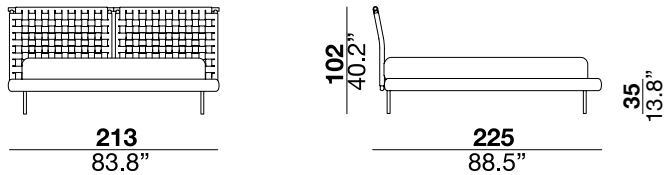

jared bed

MAURIZIO MANZONI 2024

bed with painted metal headboard available in two colors: Champagne and black. The headboard is decorated with woven leather with special raw cut edges finishing, available in three different leathers: Soffio, Setanil and Natural Velour. The standard finishing of headboard back-side, is made of black Romana leather, it is possible to have it in the same leather as the front with an up-charge. The wooden frame is covered with expanded polyurethane foam further covered with acrylic fiber. The metal feet are painted Champagne or black. If no preference is specified, the edges feature tone-on-tone lacquering. The mattress is not included.

letto con testiera in metallo verniciato disponibile in due colori: Champagne e nero. Testata decorata con intreccio pelle accoppiata con finitura cuoio, disponibile in 3 tipologie di pelle: Soffio, Setanil e Natural Velour. Il retro della testata standard è realizzato in pelle Romana nero, è possibile averlo nella stessa pelle del fronte con un supplemento. Sommier in legno ricoperto con poliuretano espanso, rivestito con fibra acrilica. Piedi in metallo verniciato color Champagne o nero. I bordi sono