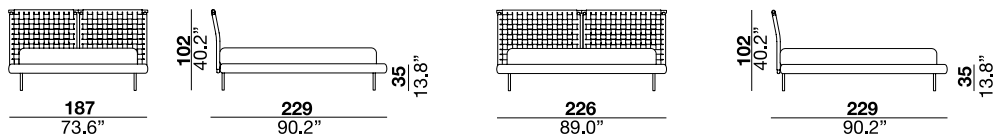

jared bed

MAURIZIO MANZONI 2024

bed with painted metal headboard available in two colors: Champagne and black. The headboard is decorated with woven leather with special raw cut edges finishing, available in three different leathers: Soffio, Setanil and Natural Velour. The standard finishing of headboard back-side, is made of black Romana leather, it is possible to have it in the same leather as the front with an up-charge. The wooden frame is covered with expanded polyurethane foam further covered with acrylic fiber. The metal feet are painted Champagne or black. If no preference is specified, the edges feature tone-on-tone lacquering. The mattress is not included.

letto con testiera in metallo verniciato disponibile in due colori: Champagne e nero. Testata decorata con intreccio pelle accoppiata con finitura cuoio, disponibile in 3 tipologie di pelle: Soffio, Setanil e Natural Velour. Il retro della testata standard è realizzato in pelle Romana nero, è possibile averlo nella stessa pelle del fronte con un supplemento. Sommier in legno ricoperto con poliuretano espanso, rivestito con fibra acrilica. Piedi in metallo verniciato color Champagne o nero. I bordi sono

160

180

GEN

KNG

200

100