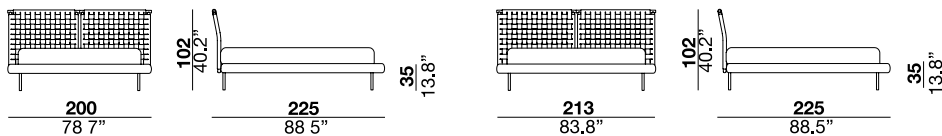

jared bed

MAURIZIO MANZONI 2024

bed with painted metal headboard available in two colors: Champagne and black. The headboard is decorated with woven leather with special raw cut edges finishing, available in three different leathers: Soffio, Setanil and Natural Velour. The standard finishing of headboard back-side, is made of black Romana leather, it is possible to have it in the same leather as the front with an up-charge. The wooden frame is covered with expanded polyurethane foam further covered with acrylic fiber. The metal feet are painted Champagne or black. If no preference is specified, the edges feature tone-on-tone lacquering. The mattress is not included.

letto con testiera in metallo verniciato disponibile in due colori: Champagne e nero. Testata decorata con intreccio pelle accoppiata con finitura cuoio, disponibile in 3 tipologie di pelle: Soffio, Setanil e Natural Velour. Il retro della testata standard è realizzato in pelle Romana nero, è possibile averlo nella stessa pelle del fronte con un supplemento. Sommier in legno ricoperto con poliuretano espanso, rivestito con fibra acrilica. Piedi in metallo verniciato color Champagne o nero. I bordi sono

160

180

GEN

KNG

200

100