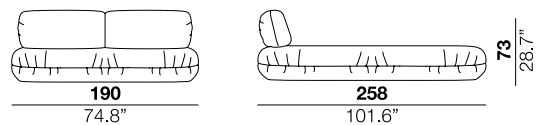

Letto con fusto in legno, testata e sommier imbottiti con poliuretano espanso ricoperto con falda acrilica. Barre in metallo decorative disponibili cromate lucide e cromate nere.

160

180

QEN

KNG

200