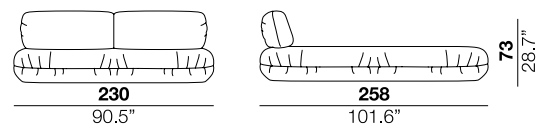

Letto con fusto in legno, testata e sommier imbottiti con poliuretano espanso ricoperto con falda acrilica. Barre in metallo decorative disponibili cromate lucide e cromate nere.

160

180

QEN

KNG

200