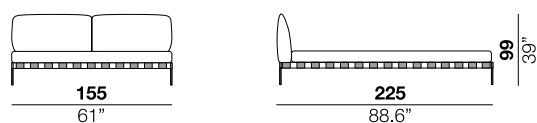

oscar bed

STEFANO CONFICCONI 2022

Bed with metal headboard covered with polyurethane foam and an acrylic fibre layer. The metal basement can be matt painted in 4 different colors RAL: 9005, 9002, 3007 and 6008. Leg detail in chrome available in three colors: black chrome, polished chrome or with a gold color finishing. N.B.: leather bands to decorate the basement are available on request. The mattress is not included.

Letto con testiera in metallo imbottita con poliuretano espanso e rivestito con fibra acrilica. Il sommier è realizzato in metallo verniciato opaco disponibile nei seguenti colori RAL: 9005, 9002, 3007 e 6008. Dettaglio piede in metallo cromato disponibile in tre varianti: cromato nero, cromato lucido, cromato oro. Note: Su richiesta sono disponibili cinghie in pelle a decorazione del basamento. Il materasso non è incluso.

160

180

GEN

KNG

100

200