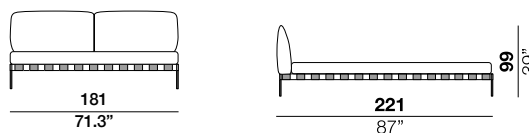

oscar bed

STEFANO CONFICCONI 2022

Bed with metal headboard covered with polyurethane foam and an acrylic fibre layer. The metal basement can be matt painted in 4 different colors RAL: 9005, 9002, 3007 and 6008. Leg detail in chrome available in three colors: black chrome, polished chrome or with a gold color finishing. N.B.: leather bands to decorate the basement are available on request. The mattress is not included.

Letto con testiera in metallo imbottita con poliuretano espanso e rivestito con fibra acrilica. Il sommier è realizzato in metallo verniciato opaco disponibile nei seguenti colori RAL: 9005, 9002, 3007 e 6008. Dettaglio piede in metallo cromato disponibile in tre varianti: cromato nero, cromato lucido, cromato oro. Note: Su richiesta sono disponibili cinghie in pelle a decorazione del basamento. Il materasso non è incluso.

160

180

GEN

KNG

100

200