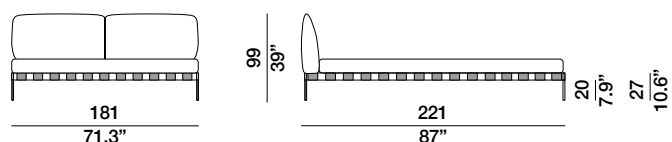

Letto con testiera in metallo imbottita con poliuretano espanso e rivestito con fibra acrilica. Il sommier è realizzato in metallo verniciato opaco disponibile nei seguenti colori RAL: 9005, 9002, 3007 e 6008. Dettaglio piede in metallo cromato disponibile in tre varianti: cromato nero, cromato lucido, cromato oro. Note: Su richiesta sono disponibili cinghie in pelle a decorazione del basamento. Il materasso non è incluso.