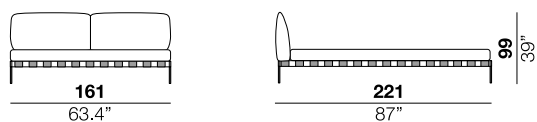

oscar bed

STEFANO CONFICCONI 2022

Bed with metal headboard covered with polyurethane foam and an acrylic fibre layer. The metal basement can be matt painted in 4 different colors RAL: 9005, 9002, 3007 and 6008. Leg detail in chrome available in three colors: black chrome, polished chrome or with a gold color finishing. N.B.: leather bands to decorate the basement are available on request. The mattress is not included.

Letto con testiera in metallo imbottita con poliuretano espanso e rivestito con fibra acrilica. Il sommier è realizzato in metallo verniciato opaco disponibile nei seguenti colori RAL: 9005, 9002, 3007 e 6008. Dettaglio piede in metallo cromato disponibile in tre varianti: cromato nero, cromato lucido, cromato oro. Note: Su richiesta sono disponibili cinghie in pelle a decorazione del basamento. Il materasso non è incluso.

160

180

GEN

KNG

100

200