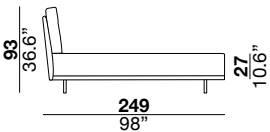

divine bed

MAURIZIO MANZONI 2020

The headboard has a metal structure and wooden frame padded with expanded polyurethane foam. Headboard cushions are filled with siliconized microfiber. The bed frame has a metal structure padded with expanded polyurethane foam. Black chrome metal legs. Mattress is not included.

Struttura testiera in metallo con telaio in legno rivestita in poliuretano espanso. Cuscino testata in microfibra siliconata. Il telaio del sommier è realizzato in metallo rivestito con poliuretano espanso. I piedi sono in metallo cromato nero. Il materasso non è incluso.

160

180

QEN

KNG

200