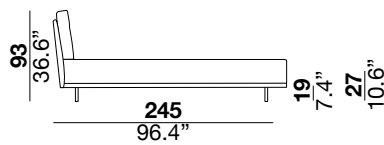

Struttura testiera in metallo con telaio in legno rivestita in poliuretano espanso. Cuscino testata in microfibra siliconata. Il telaio del sommier è realizzato in metallo rivestito con poliuretano espanso. I piedi sono in metallo cromato nero. Il materasso non è incluso.