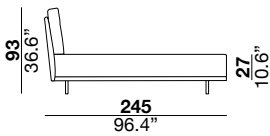

divine bed

MAURIZIO MANZONI 2020

The headboard has a metal structure and wooden frame padded with expanded polyurethane foam. Headboard cushions are filled with siliconized microfiber. The bed frame has a metal structure padded with expanded polyurethane foam. Black chrome metal legs. Mattress is not included.

Struttura testiera in metallo con telaio in legno rivestita in poliuretano espanso. Cuscino testata in microfibra siliconata. Il telaio del sommier è realizzato in metallo rivestito con poliuretano espanso. I piedi sono in metallo cromato nero. Il materasso non è incluso.

160

180

QEN

KNG

200