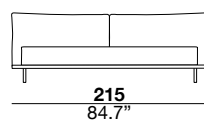

divine bed

MAURIZIO MANZONI 2020

The headboard has a metal structure and wooden frame padded with expanded polyurethane foam. Headboard cushions are filled with siliconized microfiber. The bed frame has a metal structure padded with expanded polyurethane foam. Black chrome metal legs. Mattress is not included.

Struttura testiera in metallo con telaio in legno rivestita in poliuretano espanso. Cuscino testata in microfibra siliconata. Il telaio del sommier è realizzato in metallo rivestito con poliuretano espanso. I piedi sono in metallo cromato nero. Il materasso non è incluso.

160

180

QEN

KNG

200