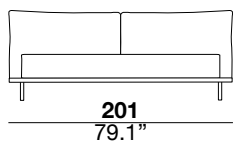

## divine bed

MAURIZIO MANZONI 2020

The headboard has a metal structure and wooden frame padded with expanded polyurethane foam. Headboard cushions are filled with siliconized microfiber. The bed frame has a metal structure padded with expanded polyurethane foam. Black chrome metal legs. Mattress is not included.

Struttura testiera in metallo con telaio in legno rivestita in poliuretano espanso. Cuscino testata in microfibra siliconata. Il telaio del sommier è realizzato in metallo rivestito con poliuretano espanso. I piedi sono in metallo cromato nero. Il materasso non è incluso.