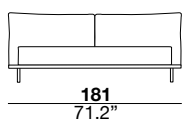

divine bed

MAURIZIO MANZONI 2020

The headboard has a metal structure and wooden frame padded with expanded polyurethane foam. Headboard cushions are filled with siliconized microfiber. The bed frame has a metal structure padded with expanded polyurethane foam. Black chrome metal legs. Mattress is not included.

Struttura testiera in metallo con telaio in legno rivestita in poliuretano espanso. Cuscino testata in microfibra siliconata. Il telaio del sommier è realizzato in metallo rivestito con poliuretano espanso. I piedi sono in metallo cromato nero. Il materasso non è incluso.

160

180

QEN

KNG

200