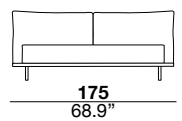

divine bed

MAURIZIO MANZONI 2020

The headboard has a metal structure and wooden frame padded with expanded polyurethane foam. Headboard cushions are filled with siliconized microfiber. The bed frame has a metal structure padded with expanded polyurethane foam. Black chrome metal legs. Mattress is not included.

Struttura testiera in metallo con telaio in legno rivestita in poliuretano espanso. Cuscino testata in microfibra siliconata. Il telaio del sommier è realizzato in metallo rivestito con poliuretano espanso. I piedi sono in metallo cromato nero. Il materasso non è incluso.

160

180

QEN

KNG

200