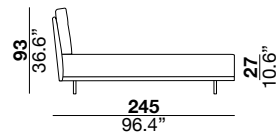

divine bed

MAURIZIO MANZONI 2020

The headboard has a metal structure and wooden frame padded with expanded polyurethane foam. Headboard cushions are filled with siliconized microfiber. The bed frame has a metal structure padded with expanded polyurethane foam. Black chrome metal legs. Mattress is not included.

Struttura testiera in metallo con telaio in legno rivestita in poliuretano espanso. Cuscino testata in microfibra siliconata. Il telaio del sommier è realizzato in metallo rivestito con poliuretano espanso. I piedi sono in metallo cromato nero. Il materasso non è incluso.

160

180

QEN

KNG

200