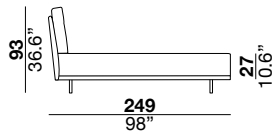

divine bed

MAURIZIO MANZONI 2020

The headboard has a metal structure and wooden frame padded with expanded polyurethane foam. Headboard cushions are filled with siliconized microfiber. The bed frame has a metal structure padded with expanded polyurethane foam. Black chrome metal legs. Mattress is not included.

Struttura testiera in metallo con telaio in legno rivestita in poliuretano espanso. Cuscino testata in microfibra siliconata. Il telaio del sommier è realizzato in metallo rivestito con poliuretano espanso. I piedi sono in metallo cromato nero. Il materasso non è incluso.

160

180

QEN

KNG

200