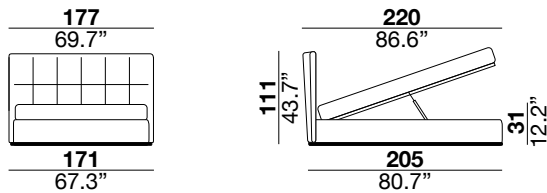

## chagall bed

STEFANO CONFICCONI 2010

This bed is made of a wooden headboard that is covered with expanded polyurethane foam and finished with squared pads. The frame is made of polyurethane-covered wood. The legs are in black wood. On request, it is possible to have a chromed metal basement. Mattress is not included. Note: The backside of the headboard can be covered with Jacquard Textile fabric.

Letto con testiera in legno imbottita in poliuretano espanso con lavorazione a quadri. Il telaio è realizzato in legno ricoperto di poliuretano espanso. I piedi sono in legno verniciato nero oppure su richiesta è disponibile un basamento in metallo cromato lucido. Il materasso non è incluso. Note: La testata può essere rivestita nella parte dietro, con tela jacquard.

### 160/16C