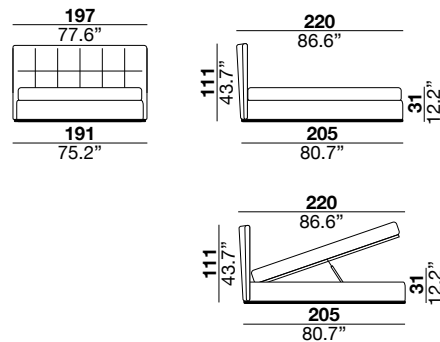

chagall bed

STEFANO CONFICCONI 2010

This bed is made of a wooden headboard that is covered with expanded polyurethane foam and finished with squared pads. The frame is made of polyurethane-covered wood. The legs are in black wood. On request, it is possible to have a chromed metal basement. Mattress is not included. Note: The backside of the headboard can be covered with Jacquard Textile fabric.

Letto con testiera in legno imbottita in poliuretano espanso con lavorazione a quadri. Il telaio è realizzato in legno ricoperto di poliuretano espanso. I piedi sono in legno verniciato nero oppure su richiesta è disponibile un basamento in metallo cromato lucido. Il materasso non è incluso. Note: La testata può essere rivestita nella parte dietro, con tela jacquard.

160/16C

180/18C

QEN/QEC

KNG/KNC