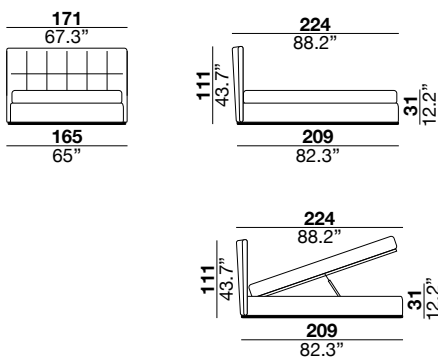

chagall bed

STEFANO CONFICCONI 2010

This bed is made of a wooden headboard that is covered with expanded polyurethane foam and finished with squared pads. The frame is made of polyurethane-covered wood. The legs are in black wood. On request, it is possible to have a chromed metal basement. Mattress is not included. Note: The backside of the headboard can be covered with Jacquard Textile fabric.

Letto con testiera in legno imbottita in poliuretano espanso con lavorazione a quadri. Il telaio è realizzato in legno ricoperto di poliuretano espanso. I piedi sono in legno verniciato nero oppure su richiesta è disponibile un basamento in metallo cromato lucido. Il materasso non è incluso. Note: La testata può essere rivestita nella parte dietro, con tela jacquard.

160/16C

180/18C

QEN/QEC

KNG/KNC