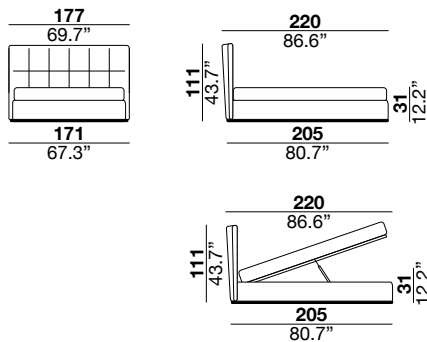

## chagall bed

STEFANO CONFICCONI 2010

This bed is made of a wooden headboard that is covered with expanded polyurethane foam and finished with squared pads. The frame is made of polyurethane-covered wood. The legs are in black wood. On request, it is possible to have a chromed metal basement. Mattress is not included. Note: The backside of the headboard can be covered with Jacquard Textile fabric.

Letto con testiera in legno imbottita in poliuretano espanso con lavorazione a quadri. Il telaio è realizzato in legno ricoperto di poliuretano espanso. I piedi sono in legno verniciato nero oppure su richiesta è disponibile un basamento in metallo cromato lucido. Il materasso non è incluso. Note: La testata può essere rivestita nella parte dietro, con tela jacquard.

### 160/16C